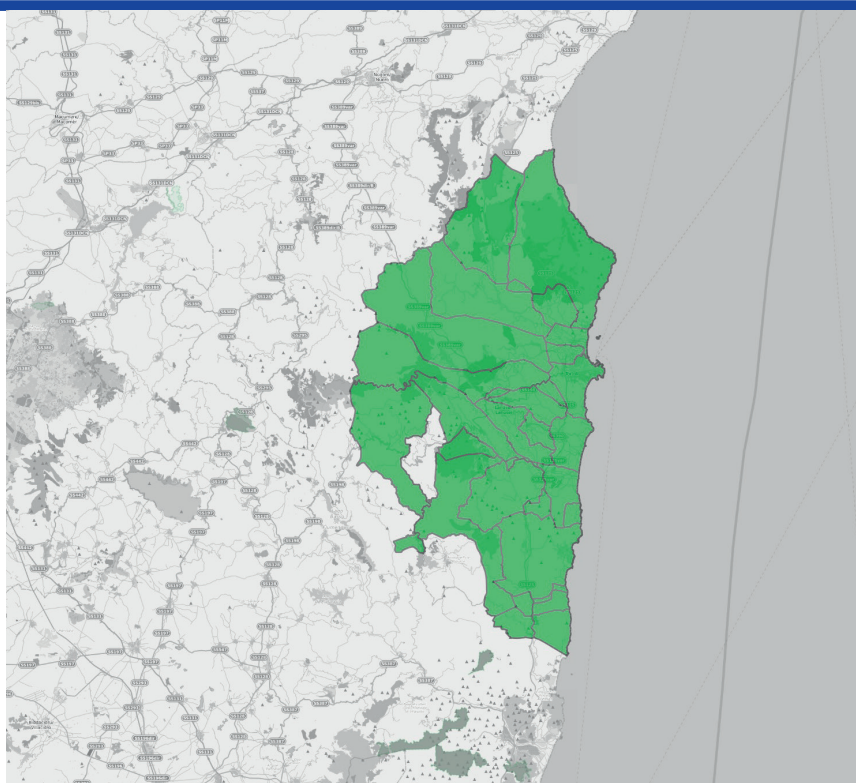

PER MAGGIORI INFORMAZIONI:

nuovatvdigitale.mise.gov.it

Call center 06 87 800 262 | WhatsApp 340 1206348

(attivi dal lunedì al sabato dalle 9.00 alle 20.00)