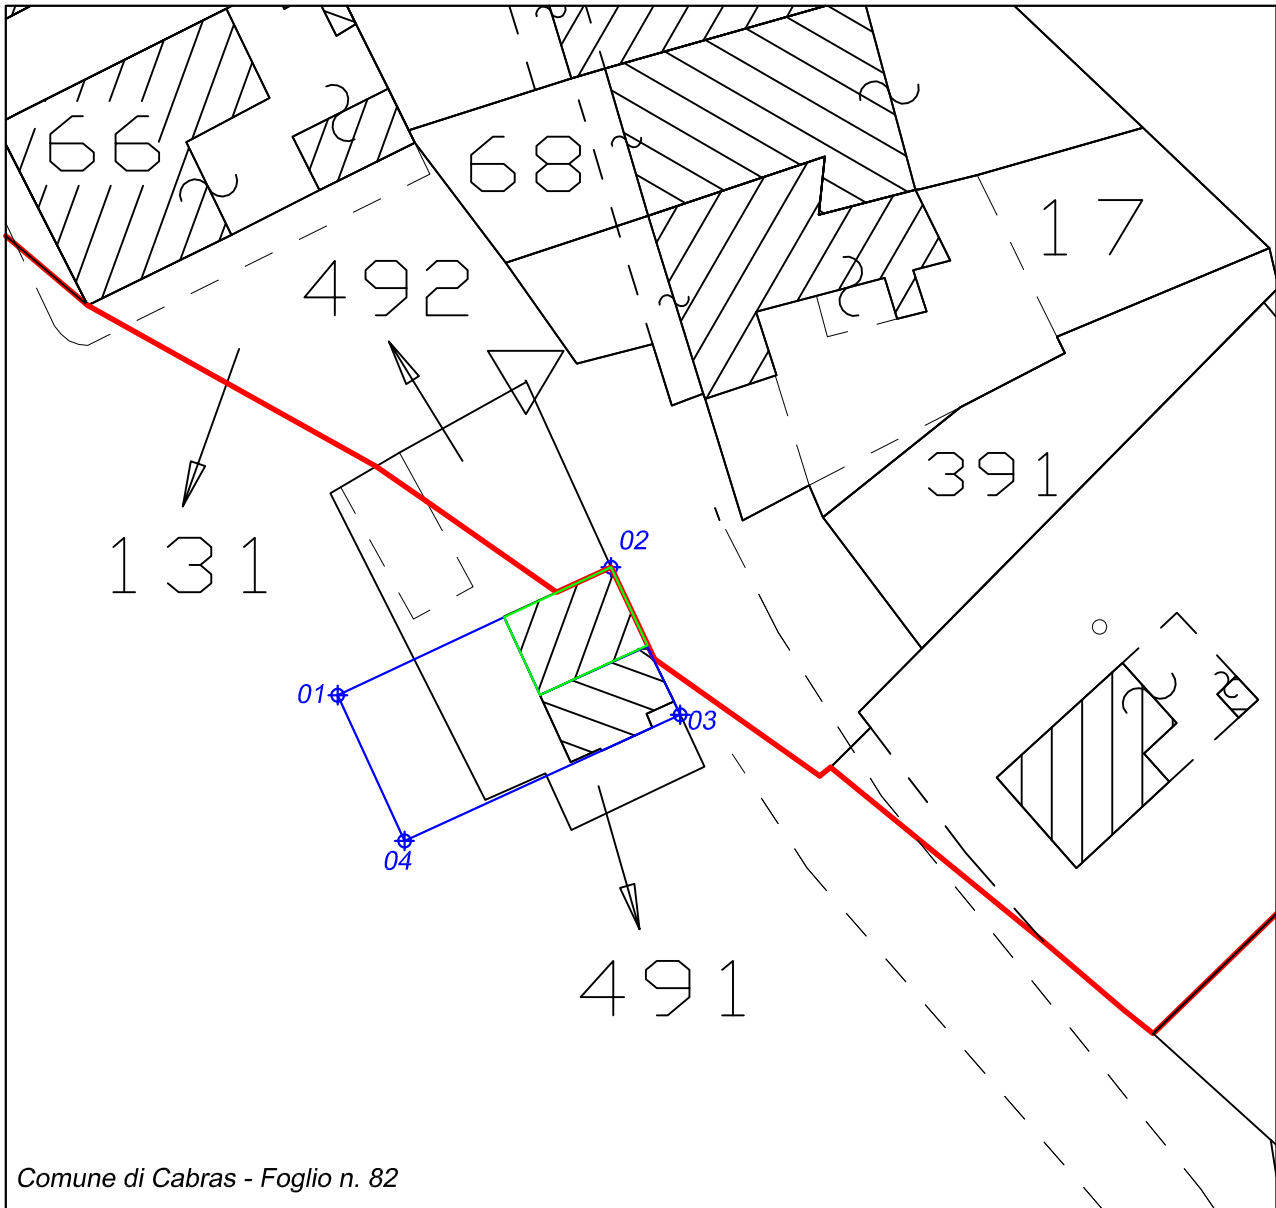

COMUNE DI CABRAS
CONCESSIONE DEMANIALE MARITTIMA
Scala 1:500

— Confine demaniale marittimo

Elenco delle coordinate dei punti - Sistema di rif. Gauss-Boaga

	Est	Nord
01	1451815.76	4414916.95
02	1451833.83	4414925.40
03	1451838.41	4414915.64
04	1451820.17	4414907.31

Le coordinate sono state rilevate graficamente dalle planimetrie Co.G.I. georeferenziate, sulla base dei frazionamenti già eseguiti.