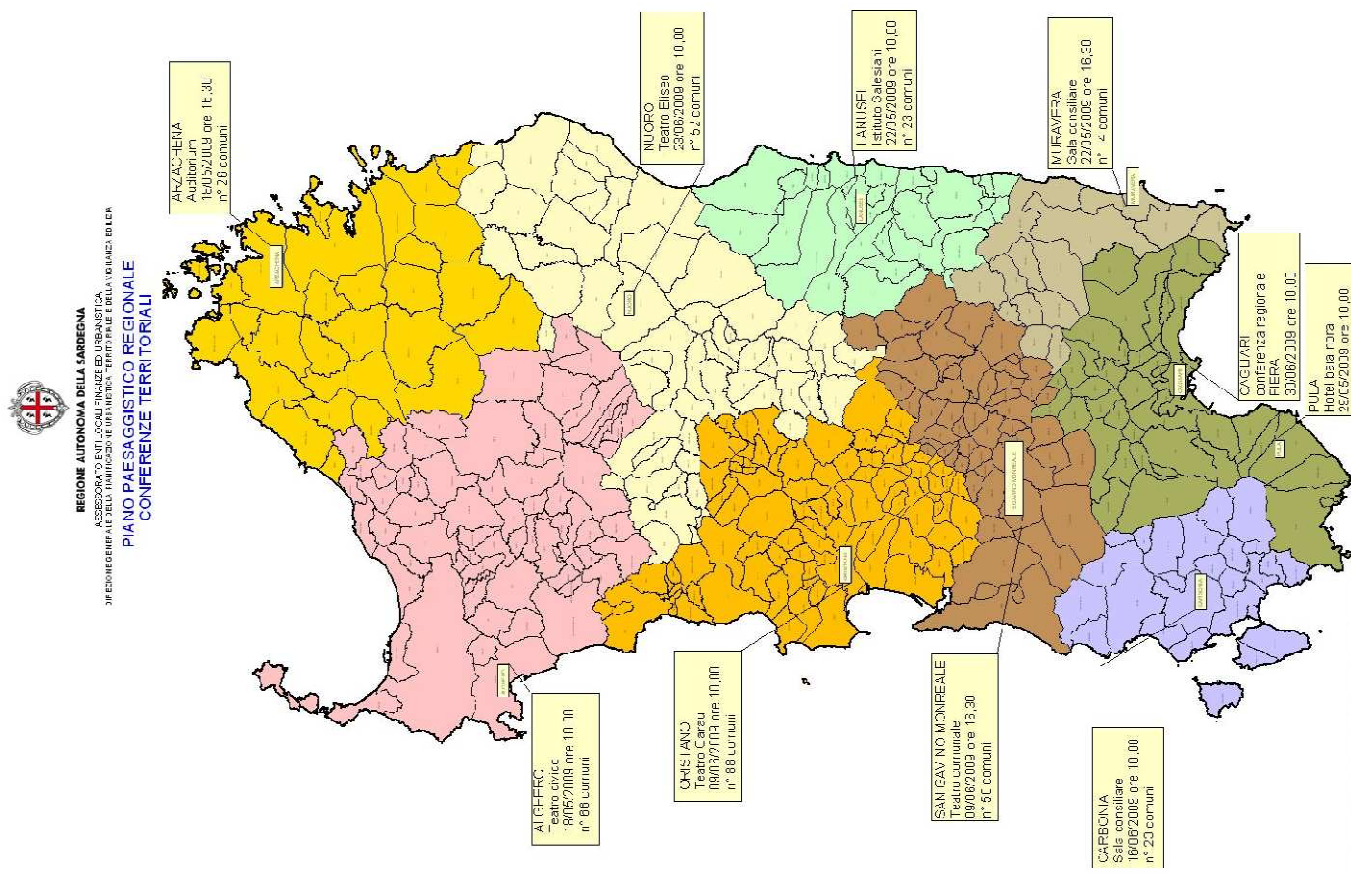

Modalità

COME?	CHI PARTECIPA?	A COSA SERVONO?	COSA PRODUCONO?
TAVOLI DI LAVORO	Amministrazioni Provinciali e Comunali	Individuare i temi di maggior interesse e le problematiche ricorrenti, e per la definizione di proposte da portare in Conferenza.	1. Verbali 2. Reporting ragionato (temi/criticità rilevate)
CONFERENZE TERRITORIALI	Regione Sardegna Amministrazioni Provinciali Amministrazioni Comunali	Esposizione e ascolto delle istanze emergenti dai territori	1. Verbali 2. Reporting ragionato (temi/criticità rilevate)
TAVOLI TEMATICI	Tecnici ed amministratori locali Partenariato sociale, economico Associazioni	Mettere a fuoco le questioni cruciali e delineare prime ipotesi di soluzione, linee strategiche per migliorare l'efficacia del processo attuativo della pianificazione regionale	1. Verbali 2. Reporting ragionato 3. Individuazione ipotesi di linee strategiche
CONFERENZA REGIONALE	Regione Sardegna Amministrazioni Provinciali Amministrazioni Comunali Tecnici ed amministratori locali Partenariato sociale, economico Associazioni	Definire le linee guida per una strategia condivisa di governo del territorio attraverso la discussione delle questioni emerse dalle conferenze territoriali	1. Verbali 2. Reporting ragionato 3. Atti della Conferenza
SITO WEB			

Dove e quando

REGIONE AUTONOMA DELLA SARDEGNA

PIANO PAESAGGISTICO REGIONALE – Conferenze Territoriali

Calendario

REGIONE AUTONOMA DELLA SARDEGNA

Amministrazione Provinciale e Comuni della Provincia di Olbia Tempio