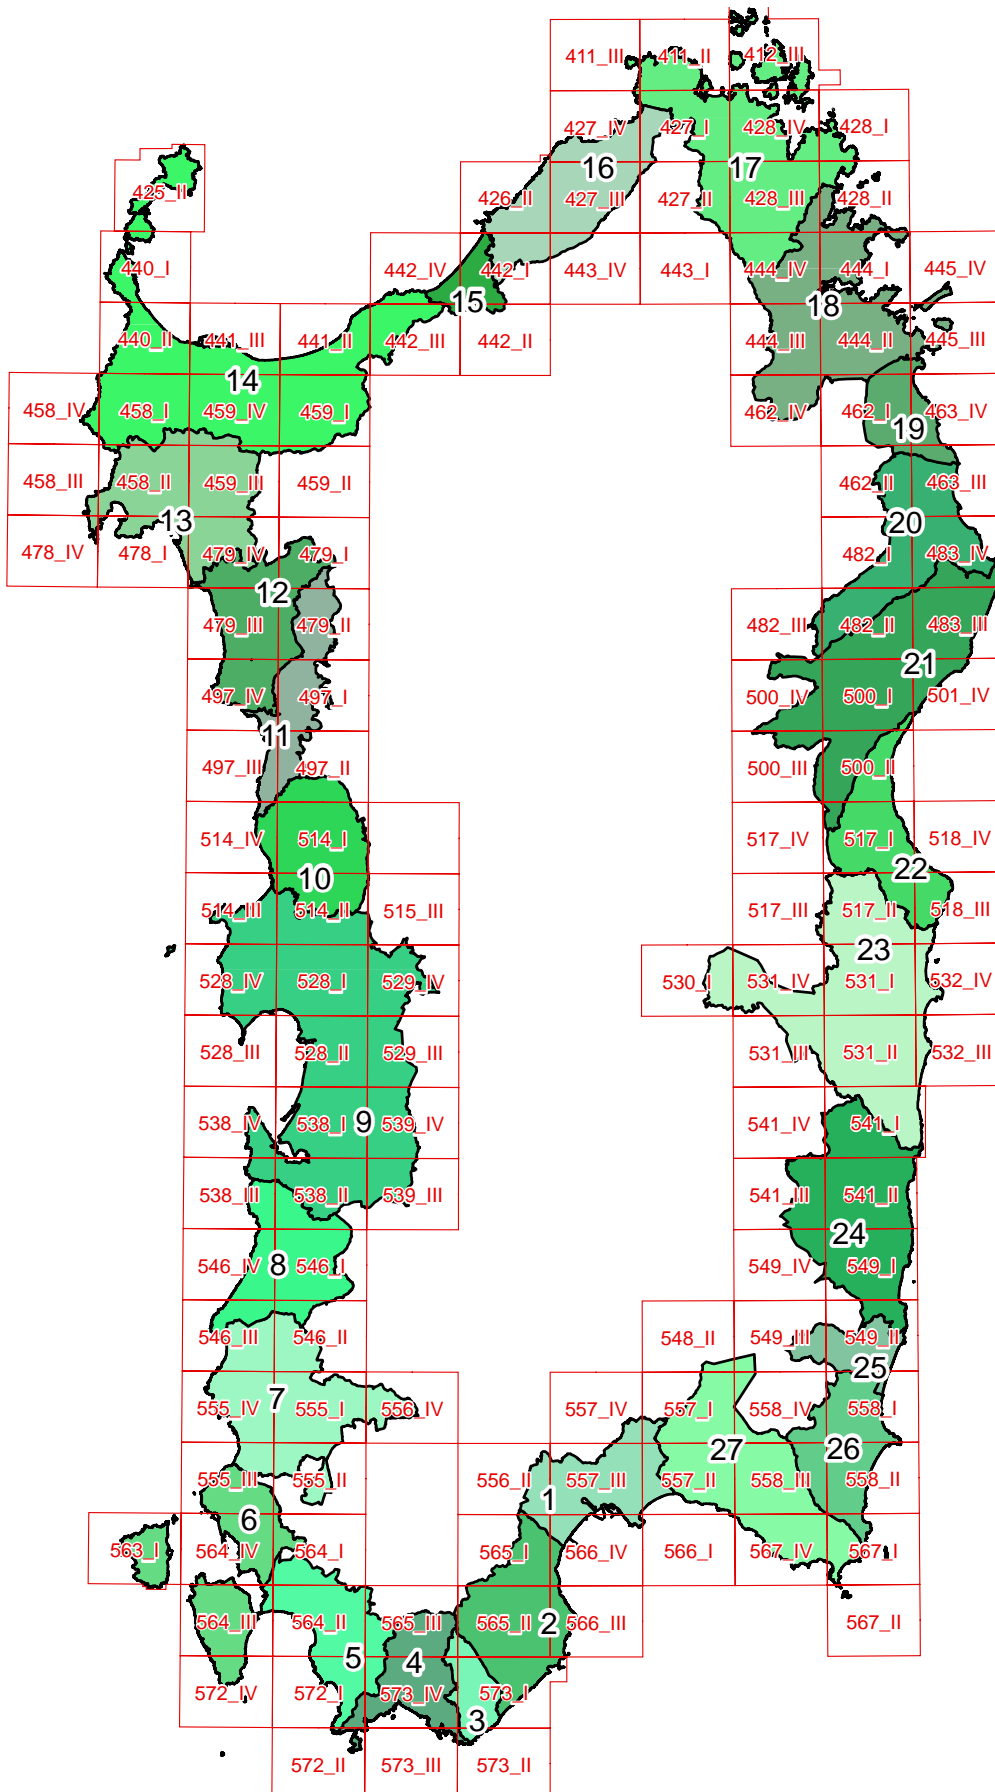

## QUADRO D'UNIONE

1. Golfo di Cagliari
2. Nora
3. Chia
4. Golfo di Teulada
5. Anfiteatro del Sulcis
6. Carbonia e Isole sulcitane
7. Bacino metallifero
8. Arburese
9. Golfo di Oristano
10. Montiferru
11. Planargia
12. Monteleone
13. Alghero
14. Golfo dell'Asinara
15. Bassa valle del Coghinas
16. Gallura costiera nord-occidentale
17. Gallura costiera nord-orientale
18. Golfo di Olbia
19. Budoni-S.Teodoro
20. Monte Albo
21. Baronia
22. Supramonte di Baunei e Dorgali
23. Ogliastra
24. Salto di Quirra
25. Bassa valle del Flumendosa
26. Castiadas
27. Golfo orientale di Cagliari