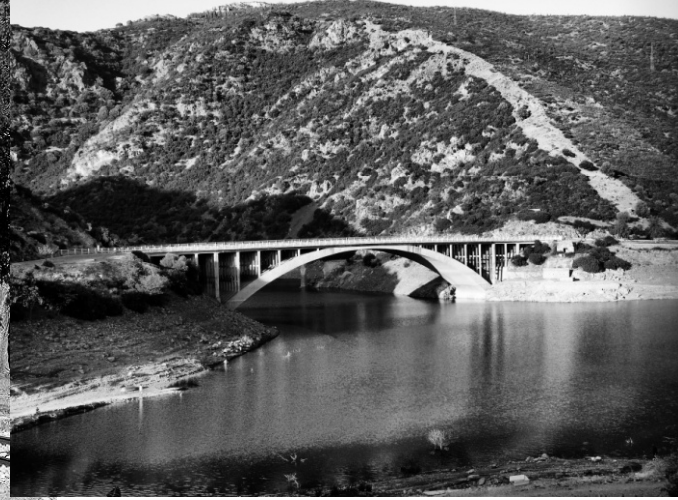

## PRESENTAZIONE POWER POINT

REGIONE AUTONOMA  
DELLA SARDEGNA

PREMIO DEL PAESAGGIO  
2010 – quinta edizione

IL SEGNO DEL VIAGGIO\_luoghi e parole a scartamento ridotto

Foto dal Trenino Verde

REGIONE AUTONOMA  
DELLA SARDEGNA