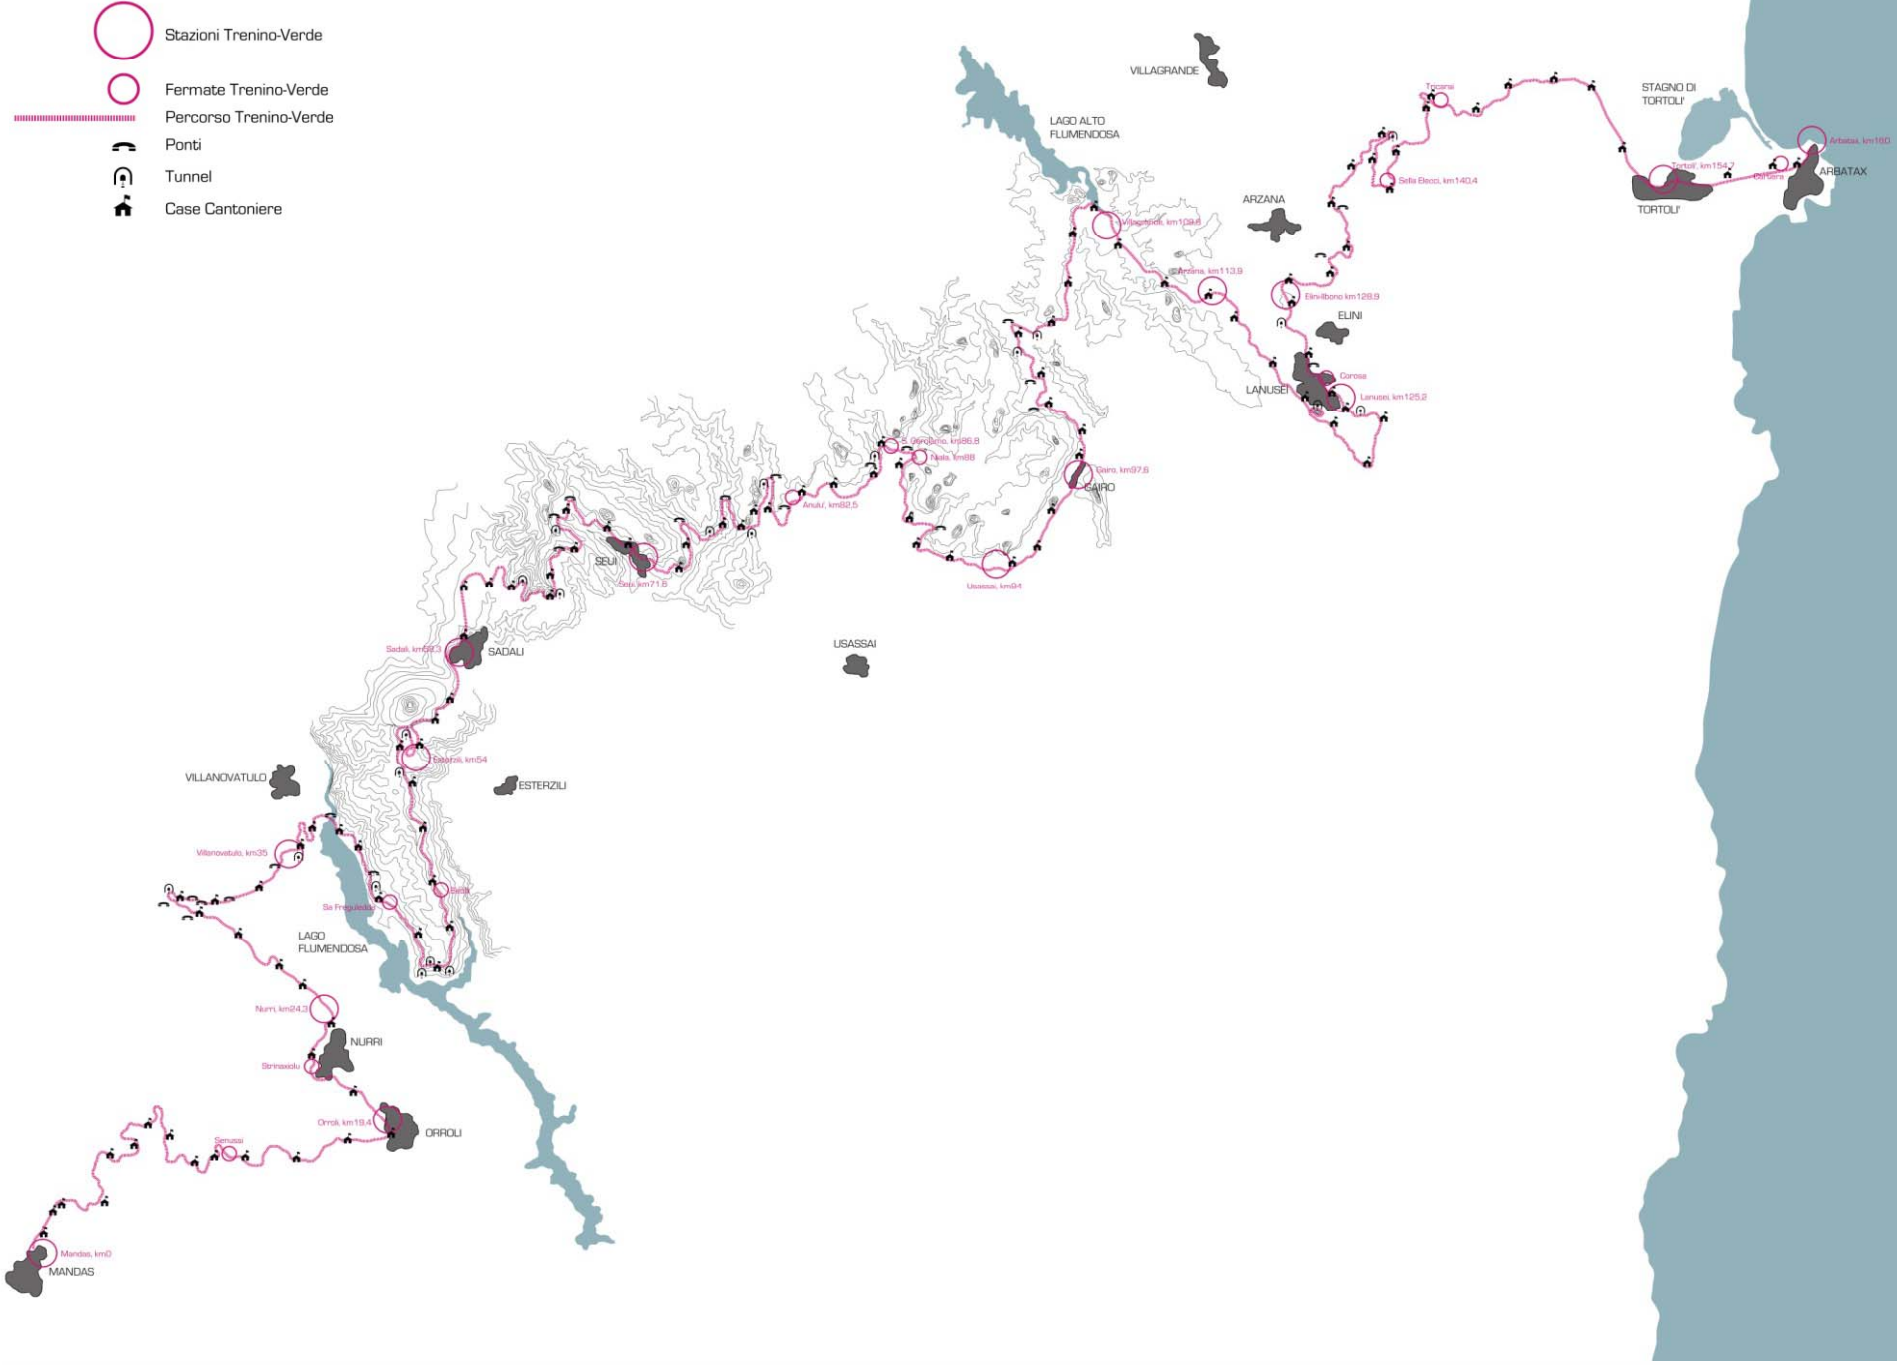

## PRESENTAZIONE POWER POINT

REGIONE AUTONOMA  
DELLA SARDEGNA

PREMIO DEL PAESAGGIO  
2010 – quinta edizione

IL SEGNO DEL VIAGGIO\_luoghi e parole a scartamento ridotto

Foto dal Trenino Verde

REGIONE AUTONOMA  
DELLA SARDEGNA

- Stazioni Trenino-Verde
- Fermate Trenino-Verde
- Percorso Trenino-Verde
- Ponti
- Tunnel
- Case Cantoniere

**PREMIO DEL PAESAGGIO**  
2010 – quinta edizione

REGIONE AUTONOMA  
DELLA SARDEGNA

**PREMIO DEL PAESAGGIO**  
2010 – quinta edizione

IL SEGNO DEL VIAGGIO\_luoghi e parole a scartamento ridotto

Foto Lago Flumendosa\_Nurri

REGIONE AUTONOMA  
DELLA SARDEGNA

**PREMIO DEL PAESAGGIO**  
2010 – quinta edizione

IL SEGNO DEL VIAGGIO\_luoghi e parole a scartamento ridotto

Pianta e sezione 1/2

REGIONE AUTONOMA  
DELLA SARDEGNA

**PREMIO DEL PAESAGGIO**  
2010 – quinta edizione

IL SEGNO DEL VIAGGIO\_luoghi e parole a scartamento ridotto

Pianta e sezione 2/2

REGIONE AUTONOMA  
DELLA SARDEGNA