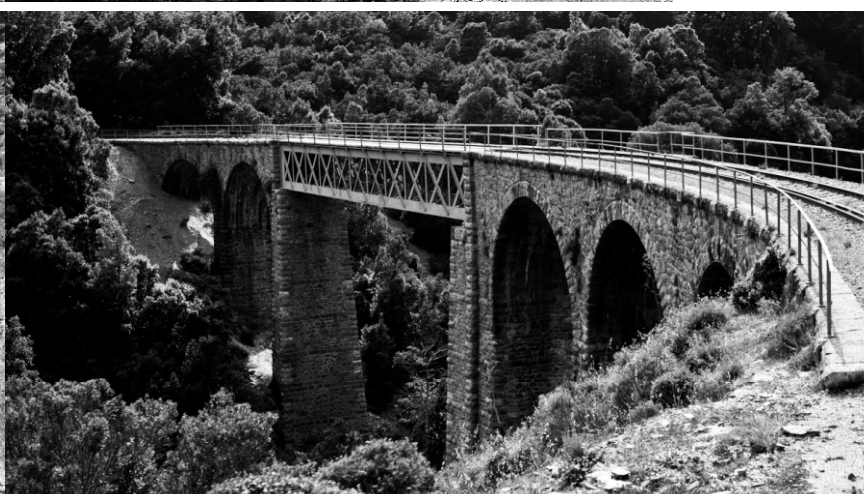

## PRESENTAZIONE POWER POINT

REGIONE AUTONOMA  
DELLA SARDEGNA

PREMIO DEL PAESAGGIO  
2010 – quinta edizione

IL SEGNO DEL VIAGGIO\_luoghi e parole a scartamento ridotto

Foto dal Trenino Verde

REGIONE AUTONOMA  
DELLA SARDEGNA