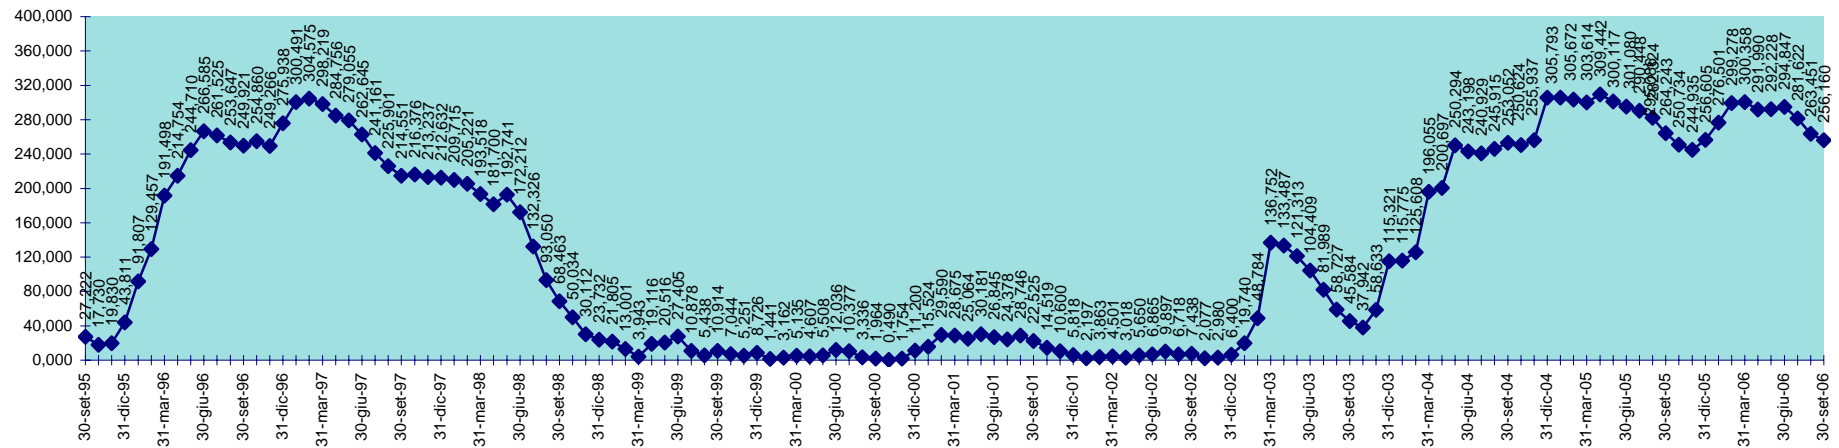

INVASO DI IS BARROCUS
DISPONIBILITA' DAL 30.09.1995 AL 30.09.2006

SCALA 1,000 = 1.000.000 MC

INVASO DEL LISCIA
DISPONIBILITA' DAL 30.09.1995 AL 30.09.2006

SCALA 1,000 = 1.000.000 MC

INVASO DI MANNU PATTADA
DISPONIBILITA' DAL 30.09.1995 AL 30.09.2006

SCALA 1,000 = 1.000.000 MC

INVASO DI MEDAU ZIRIMILIS
DISPONIBILITA' DAL 30.04.2001 AL 30.09.2006

INVASO DI MONTE PRANU
DISPONIBILITA' DAL 30.09.1995 AL 30.09.2006

SCALA 1,000 = 1.000.000 MC

INVASO DEL MULARGIA
DISPONIBILITA' DAL 30.09.1995 AL 30.09.2006

SCALA 1,000 = 1.000.000 MC

INVASO DI OLAI
DISPONIBILITA' DAL 30.04.2001 AL 30.09.2006

INVASO DI POSADA
DISPONIBILITA' DAL 30.09.1995 AL 30.09.2006

SCALA 1,000 = 1.000.000 MC

INVASO DI PUNTA GENNARTA
DISPONIBILITA' DAL 30.09.1995 AL 30.09.2006

SCALA 1,000 = 1.000.000 MC

INVASO DI RIO LENI
DISPONIBILITA' DAL 28.02.2001 AL 30.09.2006

INVASO DI SA FORADA
DISPONIBILITA' DAL 30.09.1995 AL 30.09.2006

INVASO DI S. LUCIA
DISPONIBILITA' DAL 30.09.1995 AL 30.09.2006