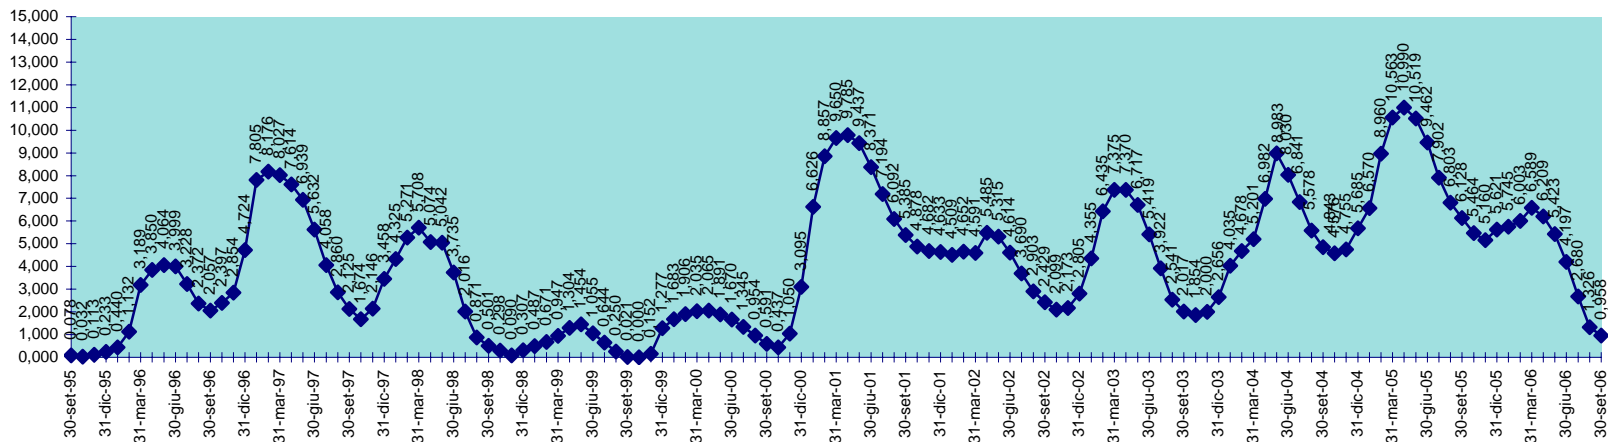

SCALA 1,000 = 1.000.000 MC

INVASO DI OLAI
DISPONIBILITA' DAL 30.04.2001 AL 30.09.2006

INVASO DI POSADA
DISPONIBILITA' DAL 30.09.1995 AL 30.09.2006

SCALA 1,000 = 1.000.000 MC

INVASO DI PUNTA GENNARTA
DISPONIBILITA' DAL 30.09.1995 AL 30.09.2006

SCALA 1,000 = 1.000.000 MC

INVASO DI RIO LENI
DISPONIBILITA' DAL 28.02.2001 AL 30.09.2006

INVASO DI SA FORADA
DISPONIBILITA' DAL 30.09.1995 AL 30.09.2006

INVASO DI S. LUCIA
DISPONIBILITA' DAL 30.09.1995 AL 30.09.2006