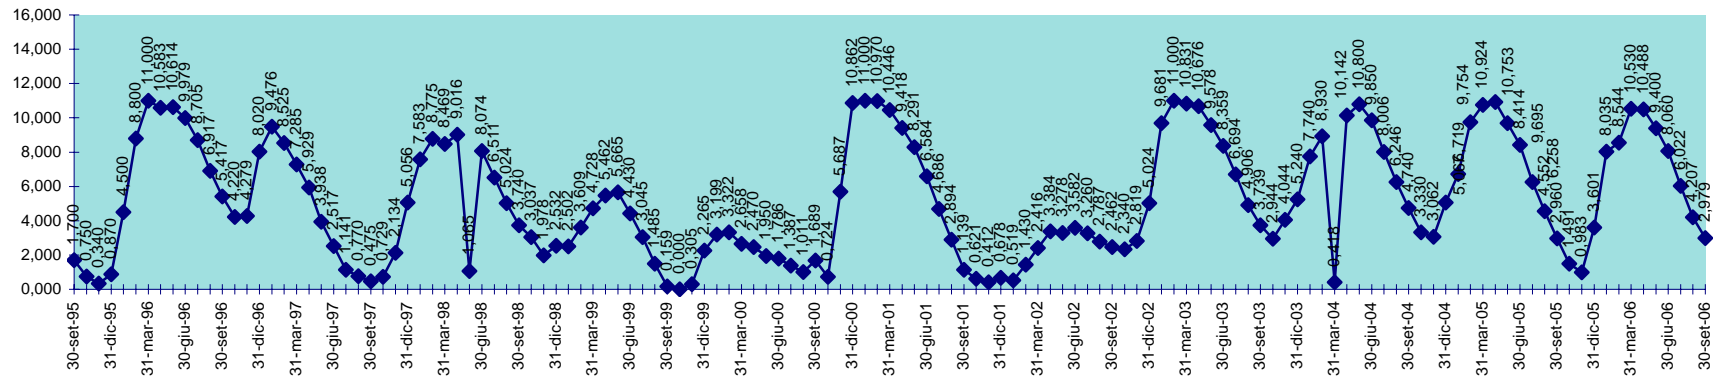

INVASO DEL BASSO CIXERRI
DISPONIBILITA' DAL 30.09.1995 AL 30.09.2006

INVASO DI BAU MUGGERIS
DISPONIBILITA' DAL 30.09.1995 AL 30.09.2006

SCALA 1,000 = 1.000.000 MC

INVASO DI BAU PRESSIU
DISPONIBILITA' DAL 30.09.1995 AL 30.09.2006

SCALA 1,000 = 1.000.000 MC

**INVASO DI BENZENE
DISPONIBILITA' DAL 30.09.1995 AL 30.09.2006**

SCALA 1,000 = 1.000.000 MC

INVASO DI BIDIGHINZU
DISPONIBILITA' DAL 30.09.1995 AL 30.09.2006

SCALA 1,000 = 1.000.000 MC

**INVASO DI CANTONIERA
DISPONIBILITA' DAL 28.02.2001 AL 30.09.2006**

SCALA 1,000 = 1.000.000 MC

INVASO DI CASAFIUME
DISPONIBILITA' DAL 30.09.1995 AL 30.09.2006

SCALA 1,000 = 1.000.000 MC

INVASO DI CASTELDORIA
DISPONIBILITA' DAL 30.09.1995 AL 30.09.2006

INVASO DEL TEMO
DISPONIBILITA' DAL 30.09.95 AL 30.09.2006

SCALA 1,000 = 1.000.000 MC

INVASO DI TORREI
DISPONIBILITA' DAL 30.09.1995 AL 30.09.2006

SCALA 1,000 = 1.000.000 MC