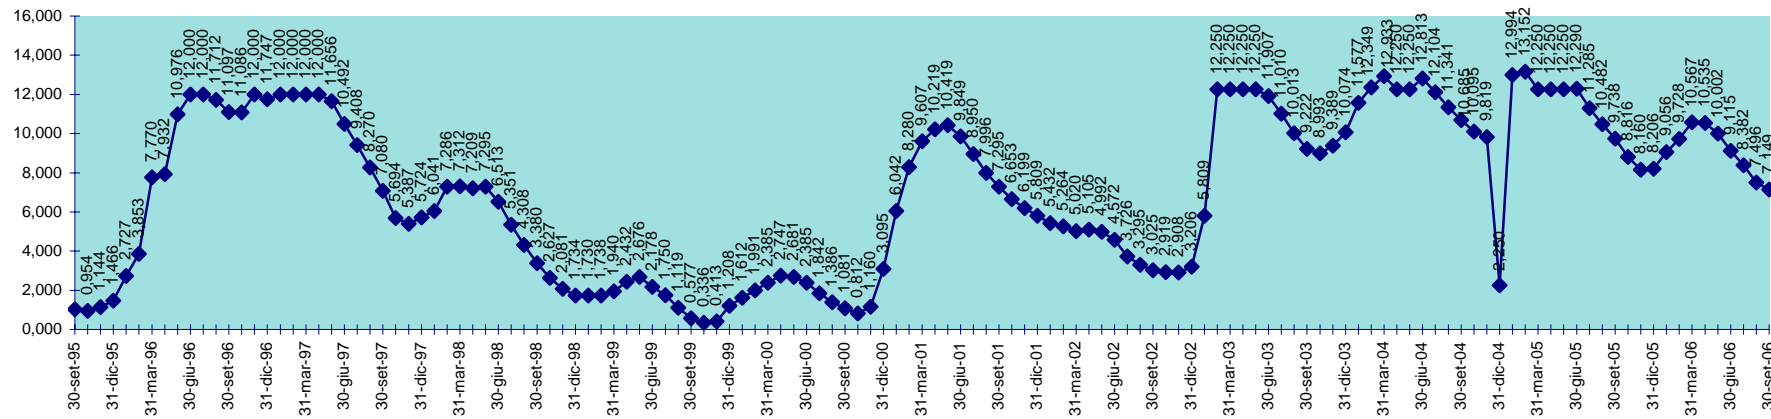

INVASO DI CORONGIU
DISPONIBILITA' DAL 30.09.1995 AL 30.09.2006

SCALA 1,000 = 1.000.000 MC

INVASO DI CUCCHINADORZA
DISPONIBILITA' DAL 30.09.1995 AL 30.09.2006

SCALA 1,000 = 1.000.000 MC

INVASO DEL CUGA
DISPONIBILITA' DAL 30.09.1995 AL 30.09.2006

INVASO DEL FLUMENDOSA
DISPONIBILITA' 30.09.1995 AL 30.09.2006

SCALA 1,000 = 1.000.000 MC

INVASO DI GOVOSAI
DISPONIBILITA' DAL 30.04.1995 AL 30.09.2006

SCALA 1,000 = 1.000.000 MC

INVASO DI GUSANA
 DISPONIBILITA' DAL 30.09.1995 AL 30.09.2006

INVASO DI IS BARROCUS
DISPONIBILITA' DAL 30.09.1995 AL 30.09.2006

SCALA 1,000 = 1.000.000 MC

INVASO DEL LISCIA
DISPONIBILITA' DAL 30.09.1995 AL 30.09.2006

SCALA 1,000 = 1.000.000 MC

INVASO DI MANNU PATTADA
DISPONIBILITA' DAL 30.09.1995 AL 30.09.2006