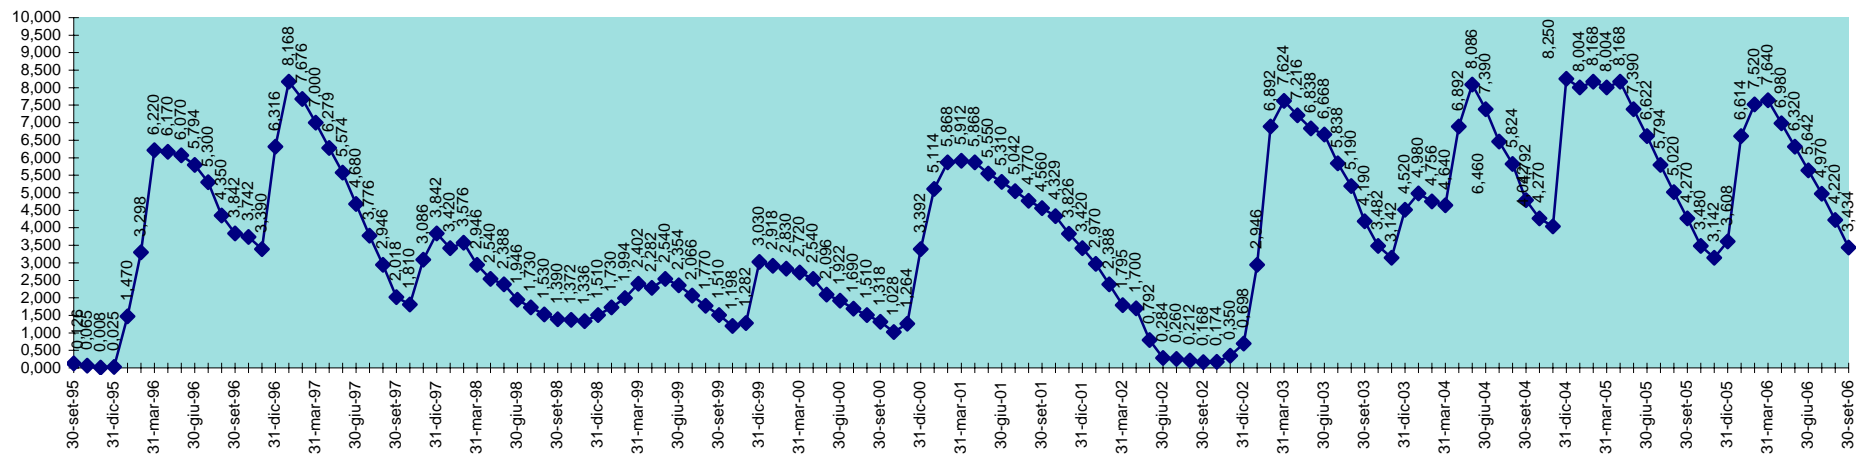

INVASO DEL BASSO CIXERRI
DISPONIBILITA' DAL 30.09.1995 AL 30.09.2006

INVASO DI BAU MUGGERIS
DISPONIBILITA' DAL 30.09.1995 AL 30.09.2006

SCALA 1,000 = 1.000.000 MC

INVASO DI BAU PRESSIU
DISPONIBILITA' DAL 30.09.1995 AL 30.09.2006

SCALA 1,000 = 1.000.000 MC

**INVASO DI BENZENE
DISPONIBILITA' DAL 30.09.1995 AL 30.09.2006**

SCALA 1,000 = 1.000.000 MC

INVASO DI BIDIGHINZU
DISPONIBILITA' DAL 30.09.1995 AL 30.09.2006

SCALA 1,000 = 1.000.000 MC

**INVASO DI CANTONIERA
DISPONIBILITA' DAL 28.02.2001 AL 30.09.2006**

SCALA 1,000 = 1.000.000 MC

INVASO DI CASAFIUME
DISPONIBILITA' DAL 30.09.1995 AL 30.09.2006

SCALA 1,000 = 1.000.000 MC

INVASO DI CASTELDORIA
DISPONIBILITA' DAL 30.09.1995 AL 30.09.2006

INVASO DEL TEMO
DISPONIBILITA' DAL 30.09.95 AL 30.09.2006

SCALA 1,000 = 1.000.000 MC

INVASO DI TORREI
DISPONIBILITA' DAL 30.09.1995 AL 30.09.2006

SCALA 1,000 = 1.000.000 MC