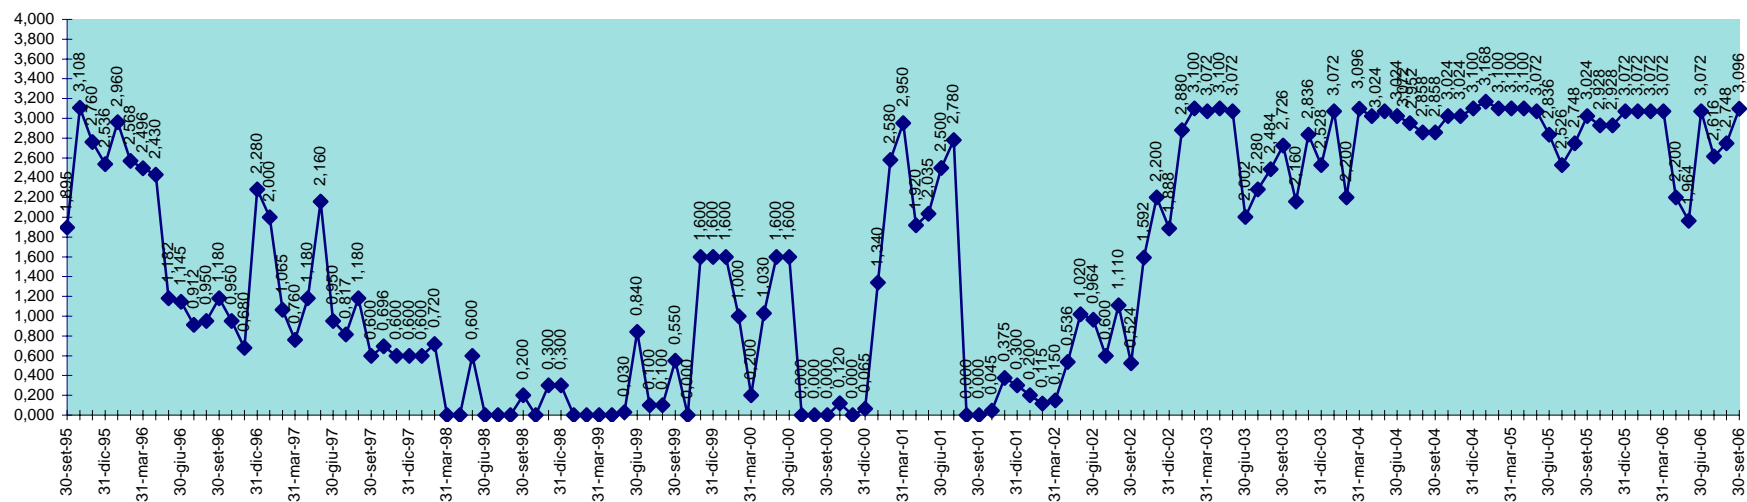

SCALA 1,000 = 1.000.000 MC

INVASO DI OLAI
DISPONIBILITA' DAL 30.04.2001 AL 30.09.2006

INVASO DI POSADA
DISPONIBILITA' DAL 30.09.1995 AL 30.09.2006

SCALA 1,000 = 1.000.000 MC

INVASO DI PUNTA GENNARTA
DISPONIBILITA' DAL 30.09.1995 AL 30.09.2006

SCALA 1,000 = 1.000.000 MC

INVASO DI RIO LENI
DISPONIBILITA' DAL 28.02.2001 AL 30.09.2006

INVASO DI SA FORADA
DISPONIBILITA' DAL 30.09.1995 AL 30.09.2006

INVASO DI S. LUCIA
DISPONIBILITA' DAL 30.09.1995 AL 30.09.2006

SCALA 1,000 = 1.000.000 MC

INVASO DI SIMBIRIZZI
 DISPONIBILITA' DAL 30.09.1995 AL 30.09.2006

SCALA 1,000 = 1.000.000 MC

INVASO DI SOS CANALES
DISPONIBILITA' DAL 30.09.1995 AL 30.09.2006

SCALA 1,000 = 1.000.000 MC

INVASO DEL TEMO
DISPONIBILITA' DAL 30.09.95 AL 30.09.2006

SCALA 1,000 = 1.000.000 MC

INVASO DI TORREI
DISPONIBILITA' DAL 30.09.1995 AL 30.09.2006

SCALA 1,000 = 1.000.000 MC