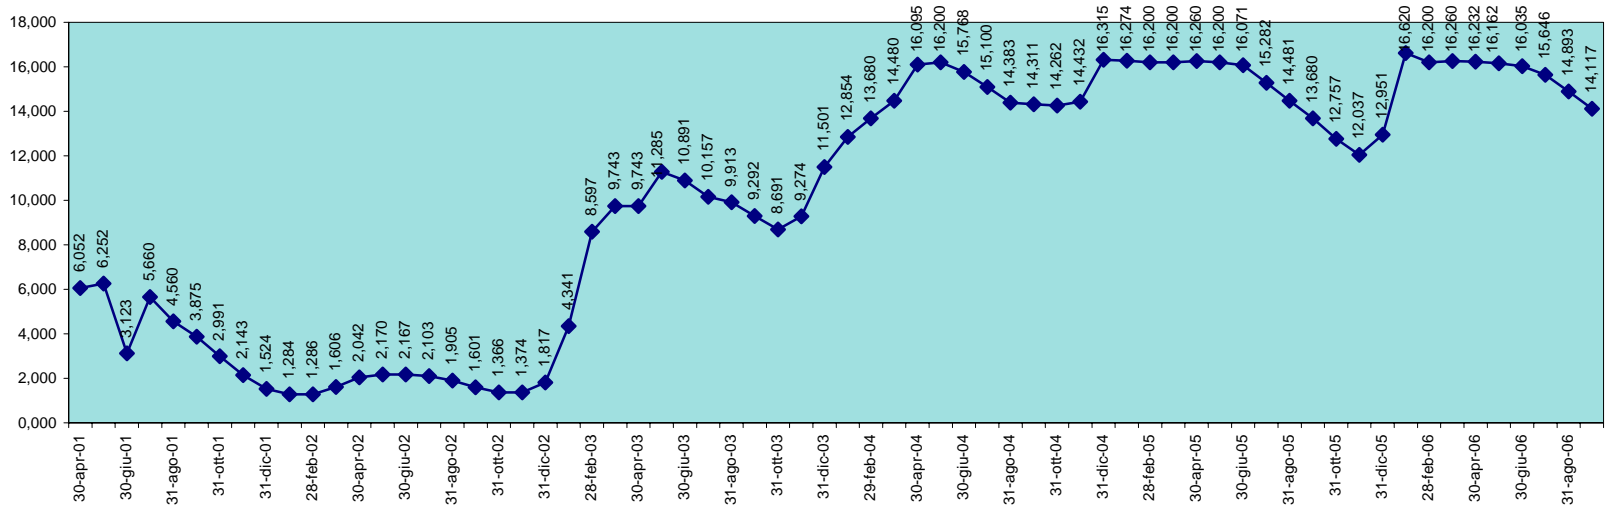

SCALA 1,000 = 1.000.000 MC

INVASO DI MEDAU ZIRIMILIS
DISPONIBILITA' DAL 30.04.2001 AL 30.09.2006

INVASO DI MONTE PRANU
DISPONIBILITA' DAL 30.09.1995 AL 30.09.2006

SCALA 1,000 = 1.000.000 MC

INVASO DEL MULARGIA
DISPONIBILITA' DAL 30.09.1995 AL 30.09.2006

SCALA 1,000 = 1.000.000 MC

INVASO DI OLAI
DISPONIBILITA' DAL 30.04.2001 AL 30.09.2006

INVASO DI POSADA
DISPONIBILITA' DAL 30.09.1995 AL 30.09.2006

SCALA 1,000 = 1.000.000 MC

INVASO DI PUNTA GENNARTA
DISPONIBILITA' DAL 30.09.1995 AL 30.09.2006

SCALA 1,000 = 1.000.000 MC

INVASO DI RIO LENI
DISPONIBILITA' DAL 28.02.2001 AL 30.09.2006

INVASO DI SA FORADA
DISPONIBILITA' DAL 30.09.1995 AL 30.09.2006

INVASO DI S. LUCIA
DISPONIBILITA' DAL 30.09.1995 AL 30.09.2006