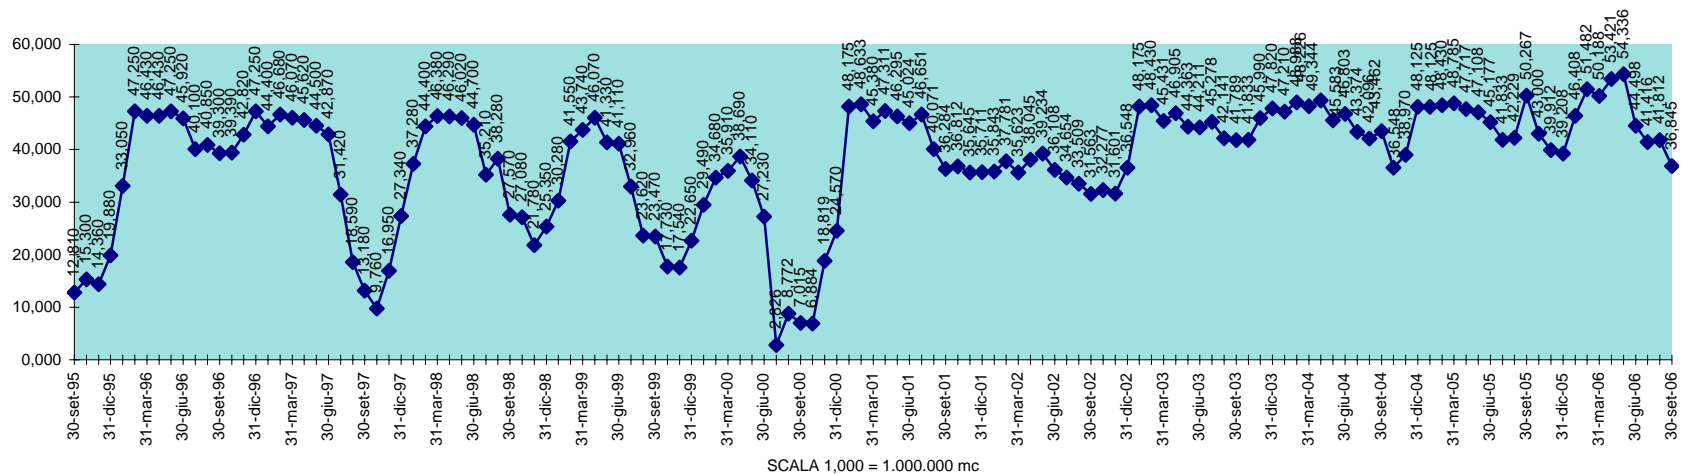

INVASO DI CORONGIU
DISPONIBILITA' DAL 30.09.1995 AL 30.09.2006

SCALA 1,000 = 1.000.000 MC

INVASO DI CUCCHINADORZA
DISPONIBILITA' DAL 30.09.1995 AL 30.09.2006

SCALA 1,000 = 1.000.000 MC

INVASO DEL CUGA
DISPONIBILITA' DAL 30.09.1995 AL 30.09.2006

INVASO DEL FLUMENDOSA
DISPONIBILITA' 30.09.1995 AL 30.09.2006

SCALA 1,000 = 1.000.000 MC

INVASO DI GOVOSAI
DISPONIBILITA' DAL 30.04.1995 AL 30.09.2006

SCALA 1,000 = 1.000.000 MC

INVASO DI GUSANA
 DISPONIBILITA' DAL 30.09.1995 AL 30.09.2006

INVASO DI IS BARROCUS
DISPONIBILITA' DAL 30.09.1995 AL 30.09.2006

SCALA 1,000 = 1.000.000 MC

INVASO DEL LISCIA
DISPONIBILITA' DAL 30.09.1995 AL 30.09.2006

SCALA 1,000 = 1.000.000 MC

INVASO DI MANNU PATTADA
DISPONIBILITA' DAL 30.09.1995 AL 30.09.2006