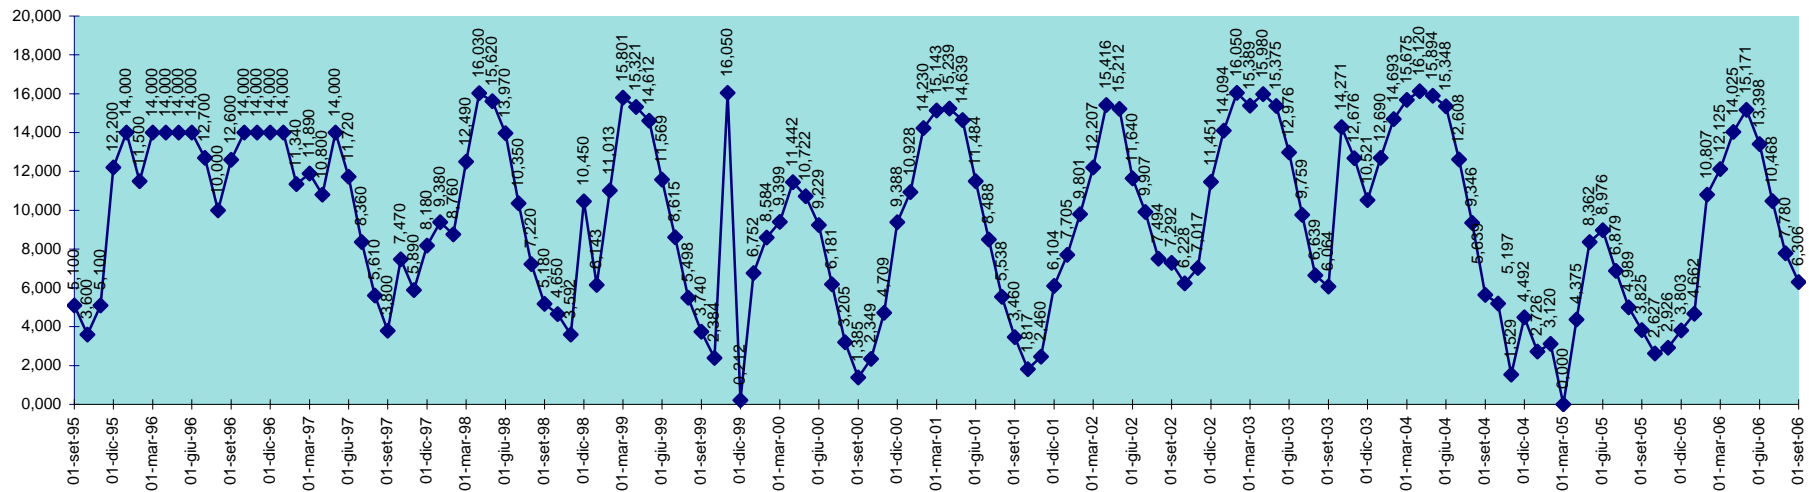

SCALA 1,000 = 1.000.000 MC

**INVASO DI BENZENE
DISPONIBILITA' DAL 30.09.1995 AL 30.09.2006**

SCALA 1,000 = 1.000.000 MC

INVASO DI BIDIGHINZU
DISPONIBILITA' DAL 30.09.1995 AL 30.09.2006

SCALA 1,000 = 1.000.000 MC

**INVASO DI CANTONIERA
DISPONIBILITA' DAL 28.02.2001 AL 30.09.2006**

SCALA 1,000 = 1.000.000 MC

INVASO DI CASAFIUME
DISPONIBILITA' DAL 30.09.1995 AL 30.09.2006

SCALA 1,000 = 1.000.000 MC

INVASO DI CASTELDORIA
DISPONIBILITA' DAL 30.09.1995 AL 30.09.2006

SCALA 1,000 = 1.000.000 MC

INVASO DEL CEDRINO
DISPONIBILITA' DAL 30.09.1995 AL 30.09.2006

SCALA 1,000 = 1.000.000 MC

INVASO DEL COGHINAS
DISPONIBILITA' DAL 30.09.1995 AL 30.09.2006

SCALA 1,000 = 1.000.000 MC

INVASO DI CORONGIU
DISPONIBILITA' DAL 30.09.1995 AL 30.09.2006

SCALA 1,000 = 1.000.000 MC

INVASO DI CUCCHINADORZA
DISPONIBILITA' DAL 30.09.1995 AL 30.09.2006

SCALA 1,000 = 1.000.000 MC

INVASO DEL CUGA
DISPONIBILITA' DAL 30.09.1995 AL 30.09.2006