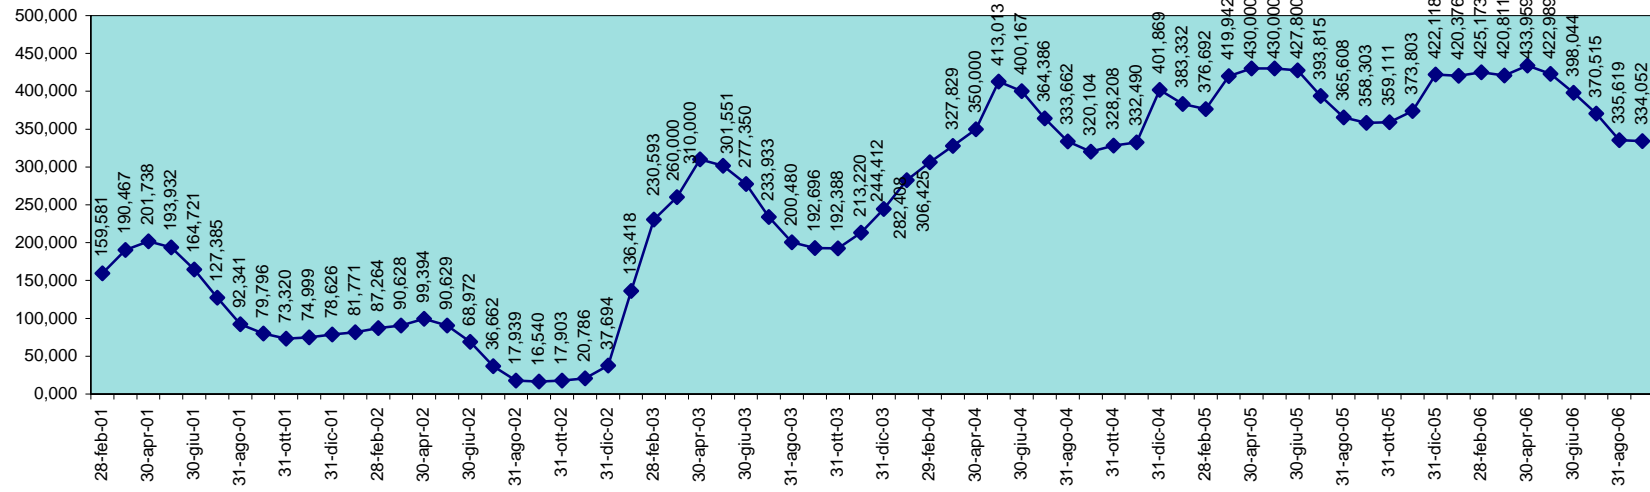

INVASO DEL BASSO CIXERRI
DISPONIBILITA' DAL 30.09.1995 AL 30.09.2006

INVASO DI BAU MUGGERIS
DISPONIBILITA' DAL 30.09.1995 AL 30.09.2006

SCALA 1,000 = 1.000.000 MC

INVASO DI BAU PRESSIU
DISPONIBILITA' DAL 30.09.1995 AL 30.09.2006

SCALA 1,000 = 1.000.000 MC

**INVASO DI BENZENE
DISPONIBILITA' DAL 30.09.1995 AL 30.09.2006**

SCALA 1,000 = 1.000.000 MC

INVASO DI BIDIGHINZU
DISPONIBILITA' DAL 30.09.1995 AL 30.09.2006

SCALA 1,000 = 1.000.000 MC

**INVASO DI CANTONIERA
DISPONIBILITA' DAL 28.02.2001 AL 30.09.2006**

SCALA 1,000 = 1.000.000 MC

INVASO DI CASAFIUME
DISPONIBILITA' DAL 30.09.1995 AL 30.09.2006

SCALA 1,000 = 1.000.000 MC

INVASO DI CASTELDORIA
DISPONIBILITA' DAL 30.09.1995 AL 30.09.2006