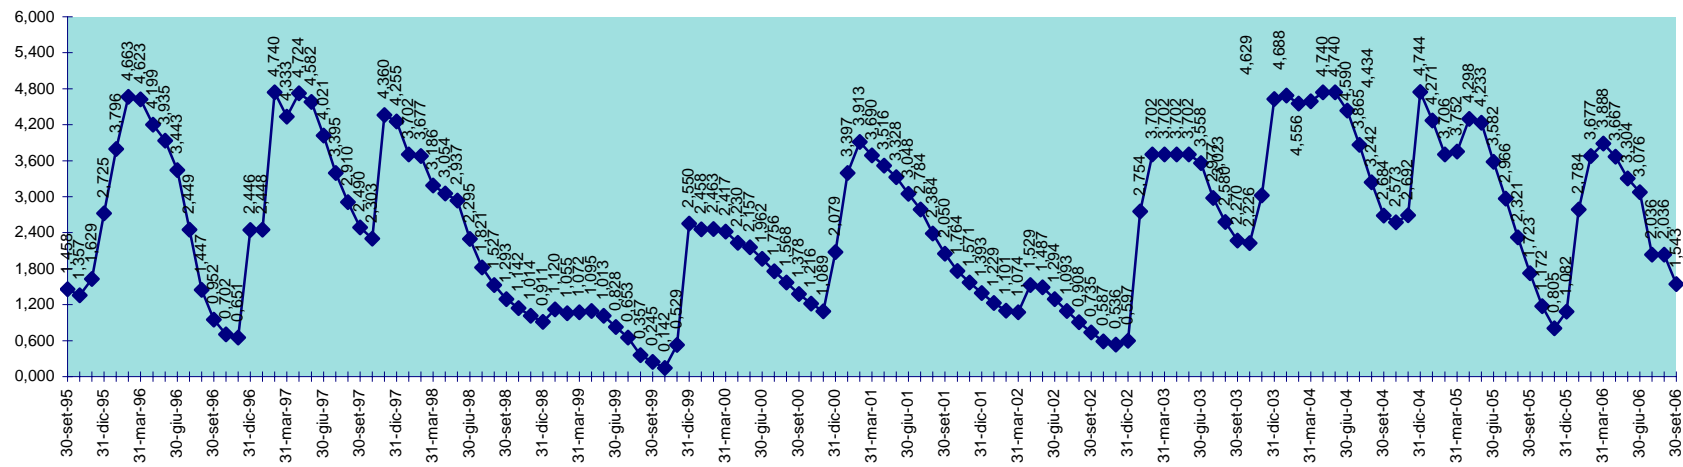

SCALA 1,000 = 1.000.000 MC

INVASO DEL CEDRINO
DISPONIBILITA' DAL 30.09.1995 AL 30.09.2006

SCALA 1,000 = 1.000.000 MC

INVASO DEL COGHINAS
DISPONIBILITA' DAL 30.09.1995 AL 30.09.2006

SCALA 1,000 = 1.000.000 MC

INVASO DI CORONGIU
DISPONIBILITA' DAL 30.09.1995 AL 30.09.2006

SCALA 1,000 = 1.000.000 MC

INVASO DI CUCCHINADORZA
DISPONIBILITA' DAL 30.09.1995 AL 30.09.2006

SCALA 1,000 = 1.000.000 MC

INVASO DEL CUGA
DISPONIBILITA' DAL 30.09.1995 AL 30.09.2006