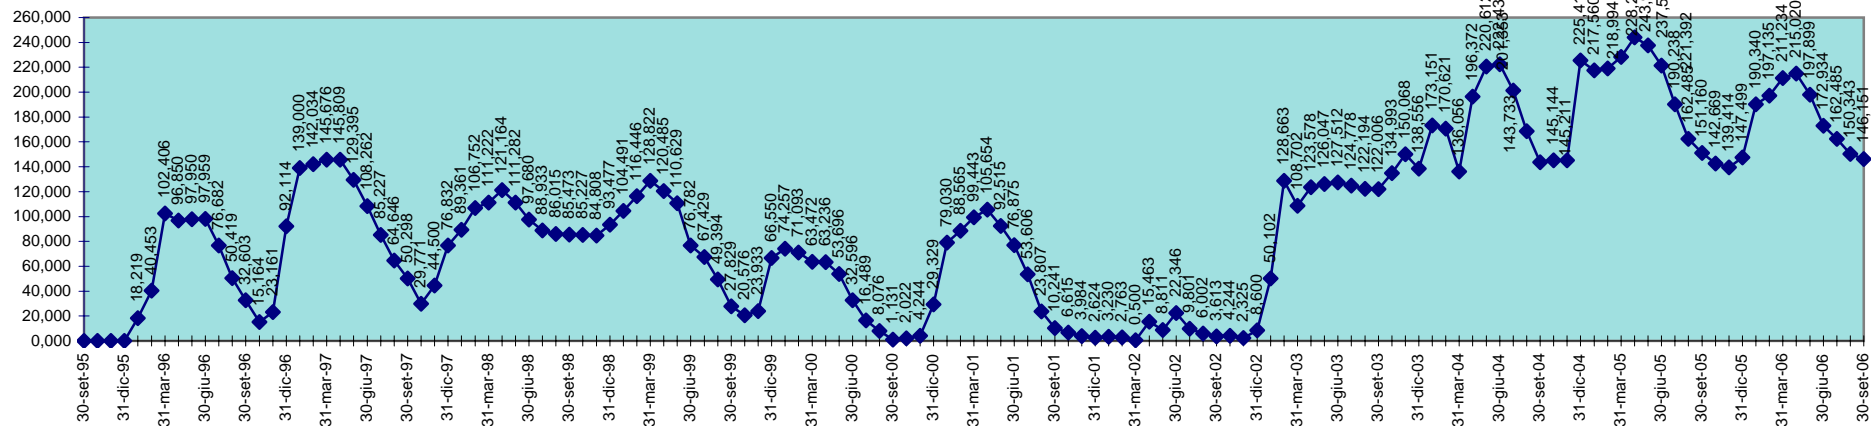

INVASO DI CORONGIU
DISPONIBILITA' DAL 30.09.1995 AL 30.09.2006

SCALA 1,000 = 1.000.000 MC

INVASO DI CUCCHINADORZA
DISPONIBILITA' DAL 30.09.1995 AL 30.09.2006

SCALA 1,000 = 1.000.000 MC

INVASO DEL CUGA
DISPONIBILITA' DAL 30.09.1995 AL 30.09.2006

INVASO DEL FLUMENDOSA
DISPONIBILITA' 30.09.1995 AL 30.09.2006

SCALA 1,000 = 1.000.000 MC

INVASO DI GOVOSAI
DISPONIBILITA' DAL 30.04.1995 AL 30.09.2006

SCALA 1,000 = 1.000.000 MC

INVASO DI GUSANA
 DISPONIBILITA' DAL 30.09.1995 AL 30.09.2006