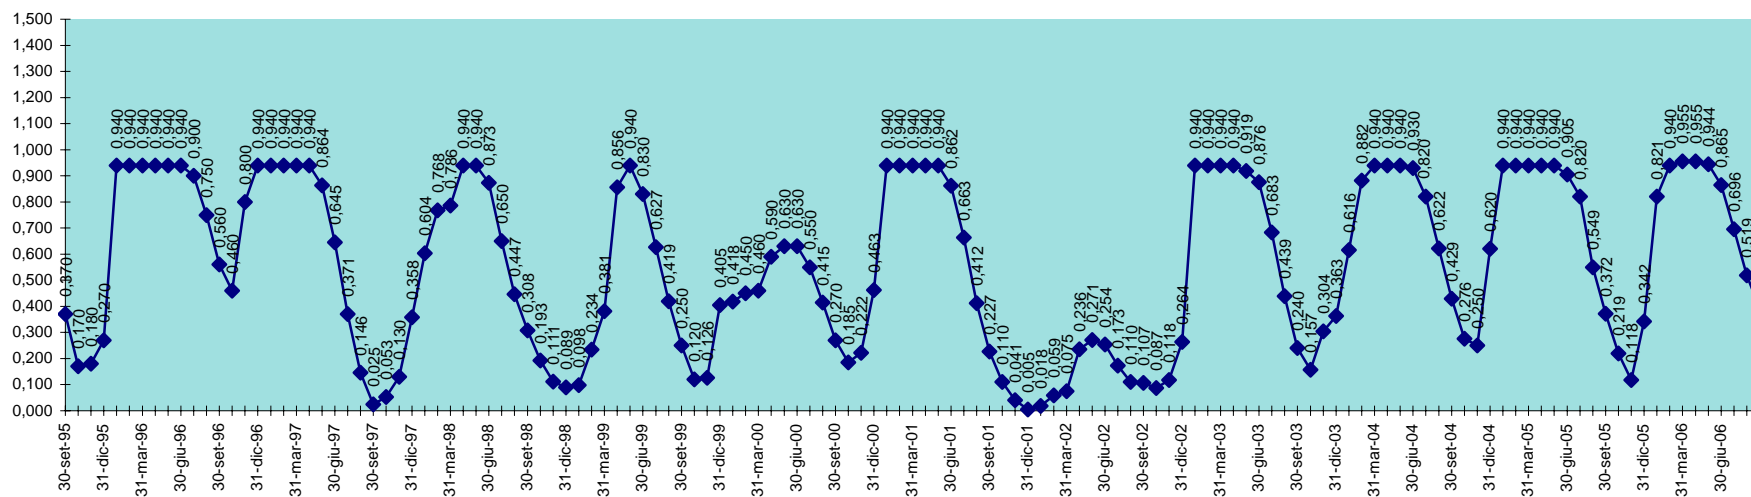

SCALA 1,000 = 1.000.000 MC

INVASO DI RIO LENI
DISPONIBILITA' DAL 28.02.2001 AL 30.09.2006

INVASO DI SA FORADA
DISPONIBILITA' DAL 30.09.1995 AL 30.09.2006

INVASO DI S. LUCIA
DISPONIBILITA' DAL 30.09.1995 AL 30.09.2006

SCALA 1,000 = 1.000.000 MC

INVASO DI SIMBIRIZZI
 DISPONIBILITA' DAL 30.09.1995 AL 30.09.2006

SCALA 1,000 = 1.000.000 MC

INVASO DI SOS CANALES
DISPONIBILITA' DAL 30.09.1995 AL 30.09.2006

SCALA 1,000 = 1.000.000 MC

INVASO DEL TEMO
DISPONIBILITA' DAL 30.09.95 AL 30.09.2006

SCALA 1,000 = 1.000.000 MC

INVASO DI TORREI
DISPONIBILITA' DAL 30.09.1995 AL 30.09.2006

SCALA 1,000 = 1.000.000 MC