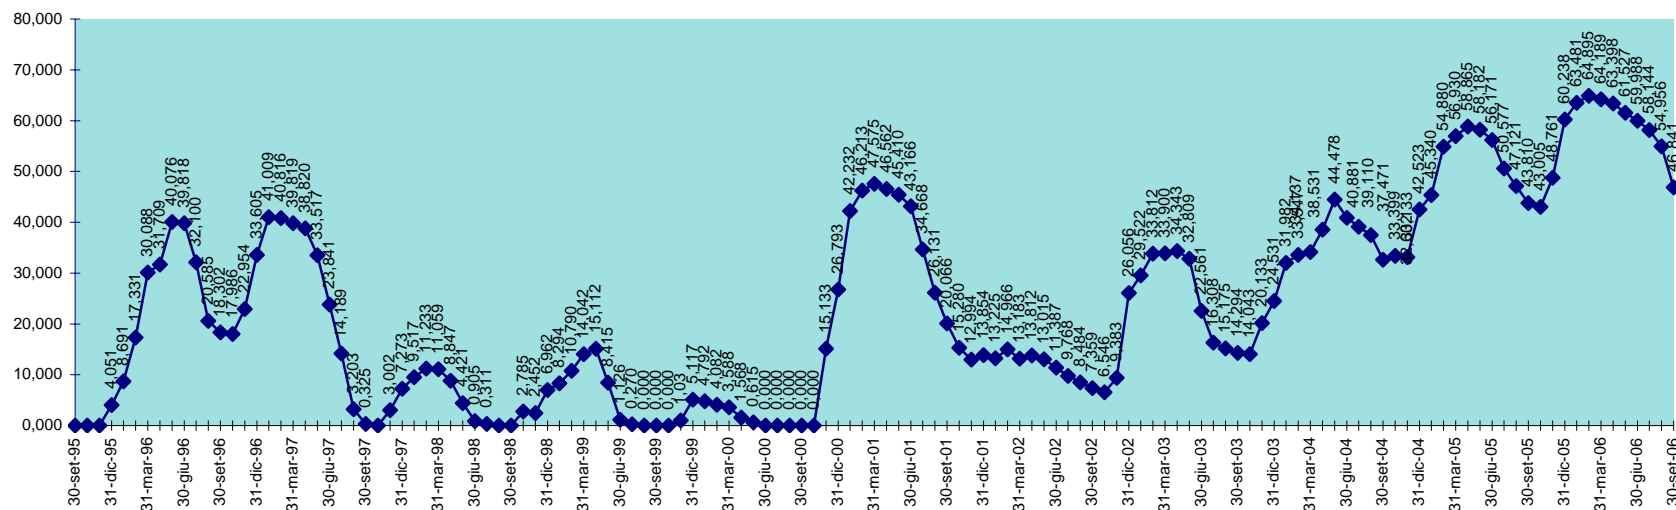

SCALA 1,000 = 1.000.000 MC

INVASO DI RIO LENI
DISPONIBILITA' DAL 28.02.2001 AL 30.09.2006

INVASO DI SA FORADA
DISPONIBILITA' DAL 30.09.1995 AL 30.09.2006

INVASO DI S. LUCIA
DISPONIBILITA' DAL 30.09.1995 AL 30.09.2006

SCALA 1,000 = 1.000.000 MC

INVASO DI SIMBIRIZZI
 DISPONIBILITA' DAL 30.09.1995 AL 30.09.2006

SCALA 1,000 = 1.000.000 MC

INVASO DI SOS CANALES
DISPONIBILITA' DAL 30.09.1995 AL 30.09.2006

SCALA 1,000 = 1.000.000 MC

INVASO DEL TEMO
DISPONIBILITA' DAL 30.09.95 AL 30.09.2006

SCALA 1,000 = 1.000.000 MC

INVASO DI TORREI
DISPONIBILITA' DAL 30.09.1995 AL 30.09.2006

SCALA 1,000 = 1.000.000 MC