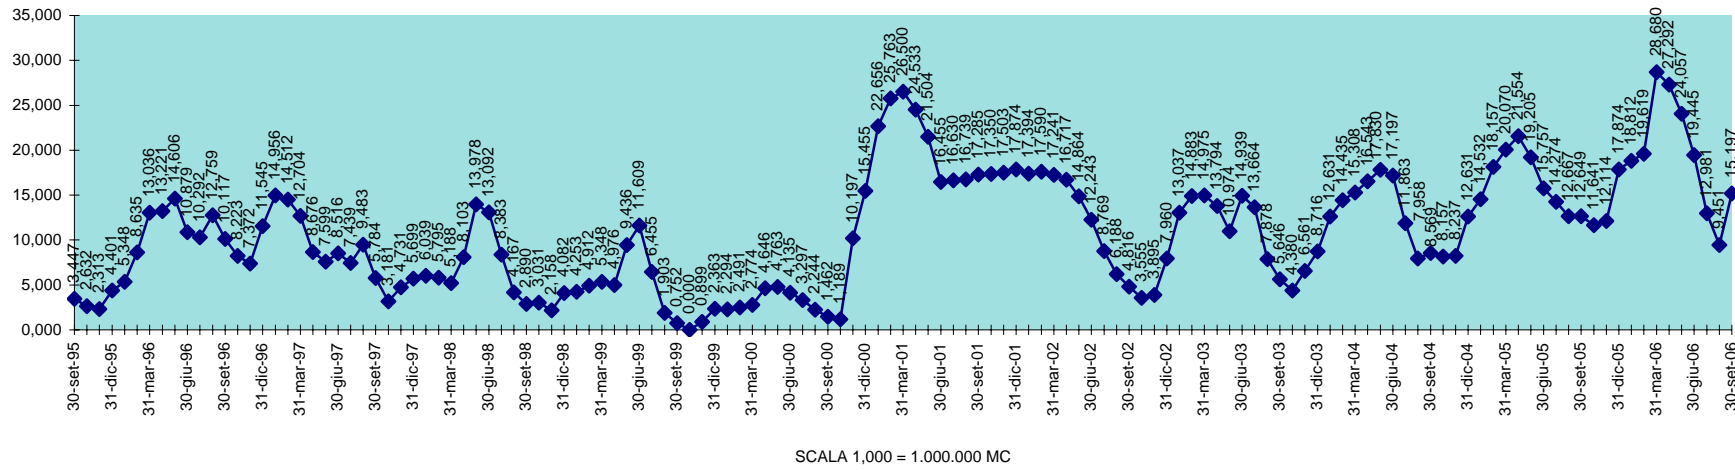

INVASO DI CORONGIU
DISPONIBILITA' DAL 30.09.1995 AL 30.09.2006

SCALA 1,000 = 1.000.000 MC

INVASO DI CUCCHINADORZA
DISPONIBILITA' DAL 30.09.1995 AL 30.09.2006

SCALA 1,000 = 1.000.000 MC

INVASO DEL CUGA
DISPONIBILITA' DAL 30.09.1995 AL 30.09.2006

INVASO DEL FLUMENDOSA
DISPONIBILITA' 30.09.1995 AL 30.09.2006

SCALA 1,000 = 1.000.000 MC

INVASO DI GOVOSAI
DISPONIBILITA' DAL 30.04.1995 AL 30.09.2006

SCALA 1,000 = 1.000.000 MC

INVASO DI GUSANA
 DISPONIBILITA' DAL 30.09.1995 AL 30.09.2006