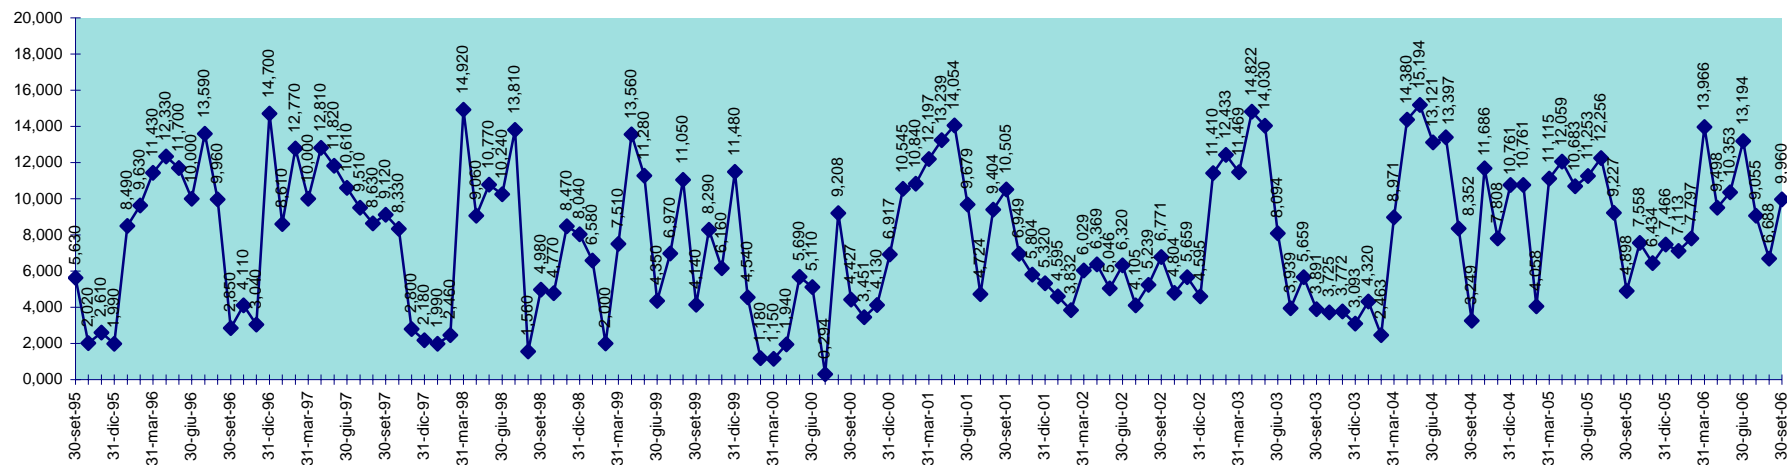

**INVASO DI CANTONIERA
DISPONIBILITA' DAL 28.02.2001 AL 30.09.2006**

SCALA 1,000 = 1.000.000 MC

INVASO DI CASAFIUME
DISPONIBILITA' DAL 30.09.1995 AL 30.09.2006

SCALA 1,000 = 1.000.000 MC

INVASO DI CASTELDORIA
DISPONIBILITA' DAL 30.09.1995 AL 30.09.2006

SCALA 1,000 = 1.000.000 MC

INVASO DEL CEDRINO
DISPONIBILITA' DAL 30.09.1995 AL 30.09.2006

SCALA 1,000 = 1.000.000 MC

INVASO DEL COGHINAS
DISPONIBILITA' DAL 30.09.1995 AL 30.09.2006

SCALA 1,000 = 1.000.000 MC

INVASO DI CORONGIU
DISPONIBILITA' DAL 30.09.1995 AL 30.09.2006

SCALA 1,000 = 1.000.000 MC

INVASO DI CUCCHINADORZA
DISPONIBILITA' DAL 30.09.1995 AL 30.09.2006

SCALA 1,000 = 1.000.000 MC

INVASO DEL CUGA
DISPONIBILITA' DAL 30.09.1995 AL 30.09.2006