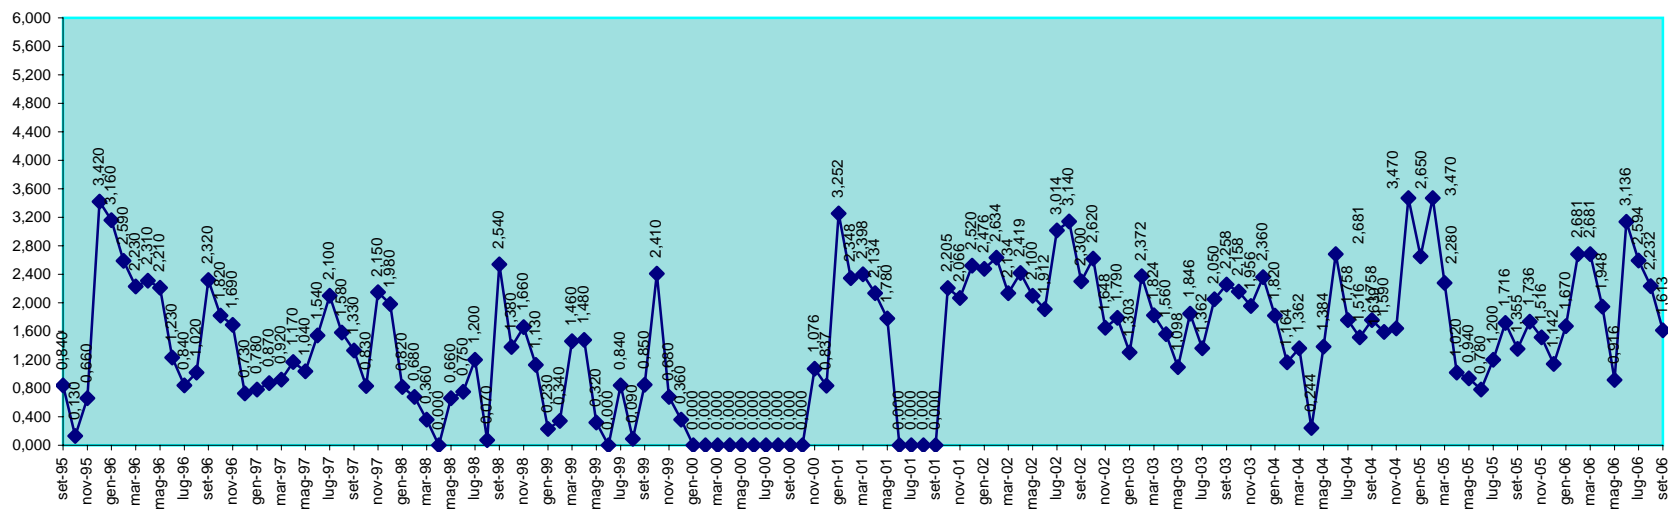

SCALA 1,000 = 1.000.000 MC

**INVASO DI BENZENE
DISPONIBILITA' DAL 30.09.1995 AL 30.09.2006**

SCALA 1,000 = 1.000.000 MC

INVASO DI BIDIGHINZU
DISPONIBILITA' DAL 30.09.1995 AL 30.09.2006

SCALA 1,000 = 1.000.000 MC

**INVASO DI CANTONIERA
DISPONIBILITA' DAL 28.02.2001 AL 30.09.2006**

SCALA 1,000 = 1.000.000 MC

INVASO DI CASAFIUME
DISPONIBILITA' DAL 30.09.1995 AL 30.09.2006

SCALA 1,000 = 1.000.000 MC

INVASO DI CASTELDORIA
DISPONIBILITA' DAL 30.09.1995 AL 30.09.2006

INVASO DI CORONGIU
DISPONIBILITA' DAL 30.09.1995 AL 30.09.2006

SCALA 1,000 = 1.000.000 MC

INVASO DI CUCCHINADORZA
DISPONIBILITA' DAL 30.09.1995 AL 30.09.2006

SCALA 1,000 = 1.000.000 MC

INVASO DEL CUGA
DISPONIBILITA' DAL 30.09.1995 AL 30.09.2006

INVASO DEL TEMO
DISPONIBILITA' DAL 30.09.95 AL 30.09.2006

SCALA 1,000 = 1.000.000 MC

INVASO DI TORREI
DISPONIBILITA' DAL 30.09.1995 AL 30.09.2006

SCALA 1,000 = 1.000.000 MC