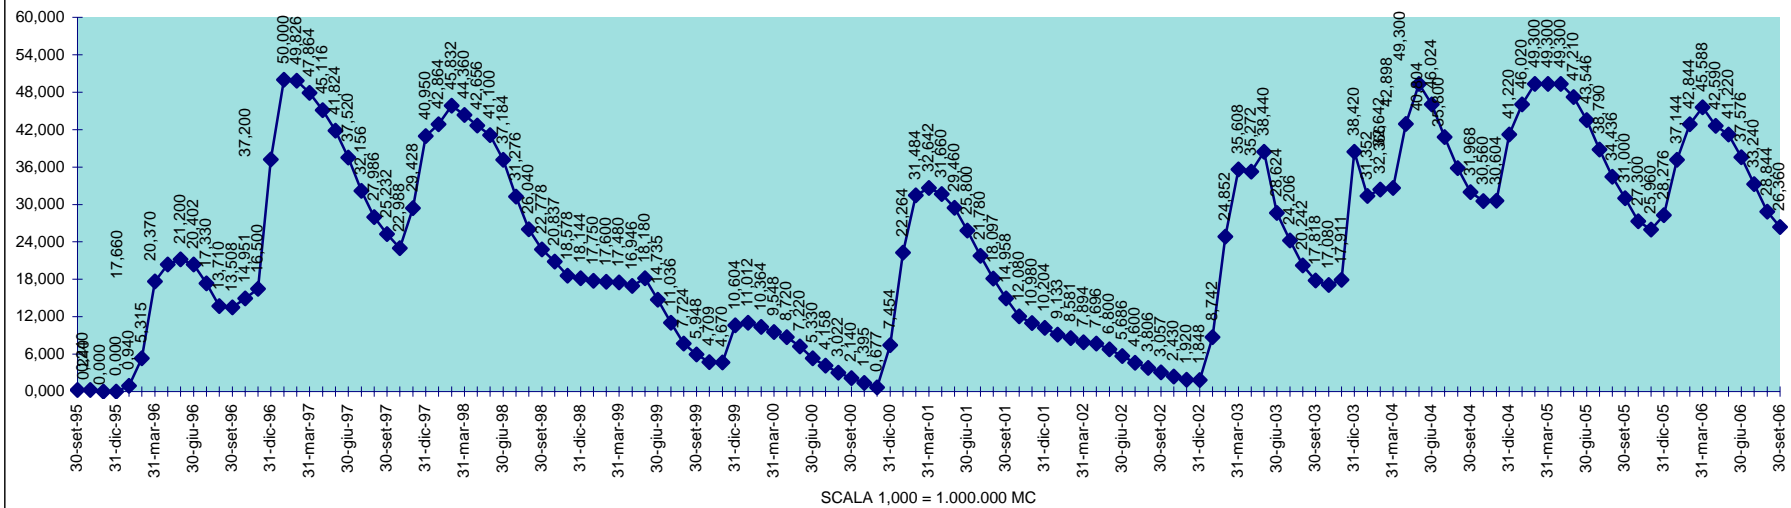

INVASO DEL FLUMENDOSA
DISPONIBILITA' 30.09.1995 AL 30.09.2006

SCALA 1,000 = 1.000.000 MC

INVASO DI GOVOSAI
DISPONIBILITA' DAL 30.04.1995 AL 30.09.2006

SCALA 1,000 = 1.000.000 MC

INVASO DI GUSANA
 DISPONIBILITA' DAL 30.09.1995 AL 30.09.2006

INVASO DI IS BARROCUS
DISPONIBILITA' DAL 30.09.1995 AL 30.09.2006

SCALA 1,000 = 1.000.000 MC

INVASO DEL LISCIA
DISPONIBILITA' DAL 30.09.1995 AL 30.09.2006

SCALA 1,000 = 1.000.000 MC

INVASO DI MANNU PATTADA
DISPONIBILITA' DAL 30.09.1995 AL 30.09.2006

SCALA 1,000 = 1.000.000 MC

INVASO DI MEDAU ZIRIMILIS
DISPONIBILITA' DAL 30.04.2001 AL 30.09.2006

INVASO DI MONTE PRANU
DISPONIBILITA' DAL 30.09.1995 AL 30.09.2006

SCALA 1,000 = 1.000.000 MC

INVASO DEL MULARGIA
DISPONIBILITA' DAL 30.09.1995 AL 30.09.2006

SCALA 1,000 = 1.000.000 MC

INVASO DI OLAI
DISPONIBILITA' DAL 30.04.2001 AL 30.09.2006

INVASO DI POSADA
DISPONIBILITA' DAL 30.09.1995 AL 30.09.2006

SCALA 1,000 = 1.000.000 MC

INVASO DI PUNTA GENNARTA
DISPONIBILITA' DAL 30.09.1995 AL 30.09.2006