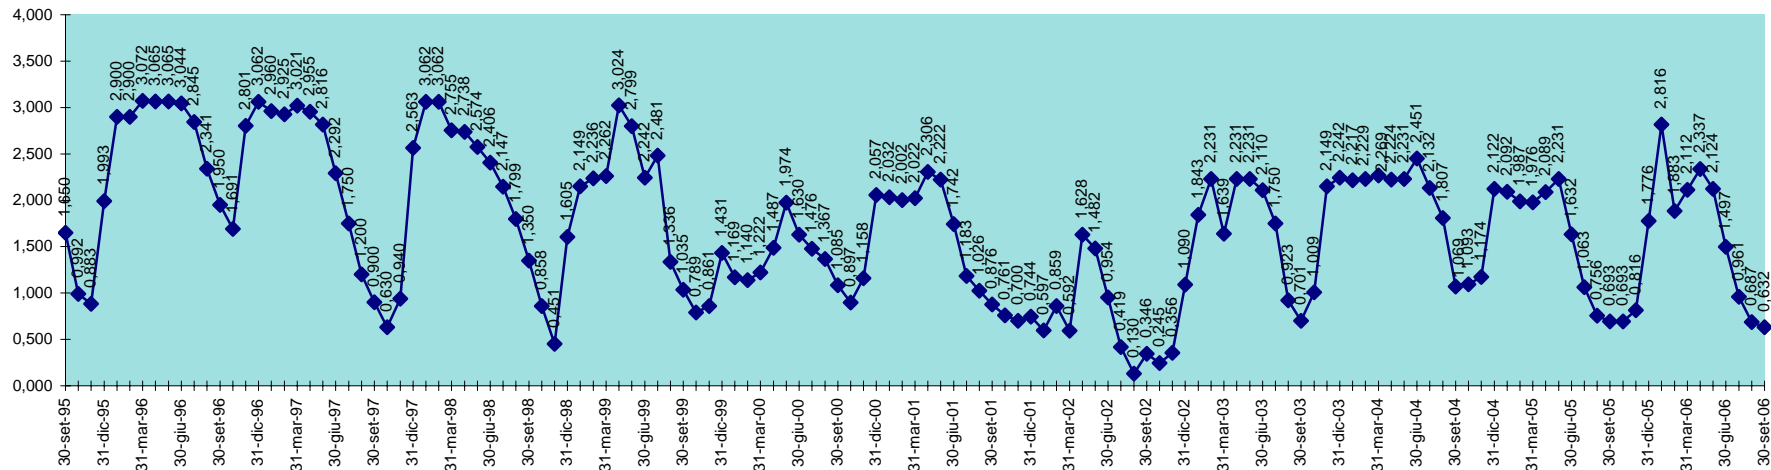

INVASO DI CORONGIU
DISPONIBILITA' DAL 30.09.1995 AL 30.09.2006

SCALA 1,000 = 1.000.000 MC

INVASO DI CUCCHINADORZA
DISPONIBILITA' DAL 30.09.1995 AL 30.09.2006

SCALA 1,000 = 1.000.000 MC

INVASO DEL CUGA
DISPONIBILITA' DAL 30.09.1995 AL 30.09.2006

INVASO DEL FLUMENDOSA
DISPONIBILITA' 30.09.1995 AL 30.09.2006

SCALA 1,000 = 1.000.000 MC

INVASO DI GOVOSAI
DISPONIBILITA' DAL 30.04.1995 AL 30.09.2006

SCALA 1,000 = 1.000.000 MC

INVASO DI GUSANA
 DISPONIBILITA' DAL 30.09.1995 AL 30.09.2006