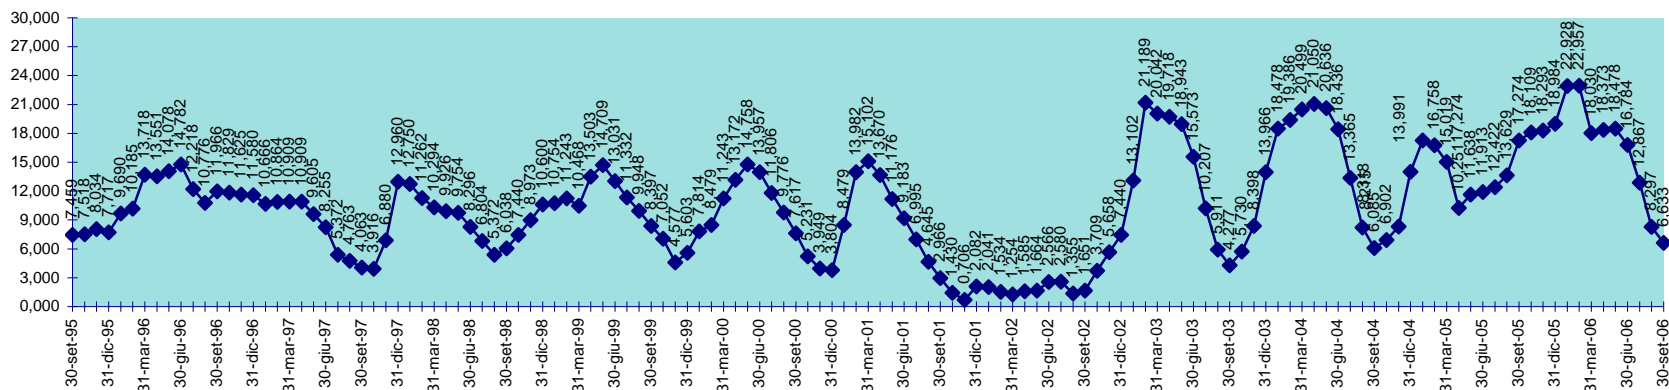

SCALA 1,000 = 1.000.000 MC

INVASO DI OLAI
DISPONIBILITA' DAL 30.04.2001 AL 30.09.2006

INVASO DI POSADA
DISPONIBILITA' DAL 30.09.1995 AL 30.09.2006

SCALA 1,000 = 1.000.000 MC

INVASO DI PUNTA GENNARTA
DISPONIBILITA' DAL 30.09.1995 AL 30.09.2006

SCALA 1,000 = 1.000.000 MC

INVASO DI RIO LENI
DISPONIBILITA' DAL 28.02.2001 AL 30.09.2006

INVASO DI SA FORADA
DISPONIBILITA' DAL 30.09.1995 AL 30.09.2006

INVASO DI S. LUCIA
DISPONIBILITA' DAL 30.09.1995 AL 30.09.2006

SCALA 1,000 = 1.000.000 MC

INVASO DI SIMBIRIZZI
 DISPONIBILITA' DAL 30.09.1995 AL 30.09.2006

SCALA 1,000 = 1.000.000 MC

INVASO DI SOS CANALES
DISPONIBILITA' DAL 30.09.1995 AL 30.09.2006

SCALA 1,000 = 1.000.000 MC

INVASO DEL TEMO
DISPONIBILITA' DAL 30.09.95 AL 30.09.2006

SCALA 1,000 = 1.000.000 MC

INVASO DI TORREI
DISPONIBILITA' DAL 30.09.1995 AL 30.09.2006

SCALA 1,000 = 1.000.000 MC