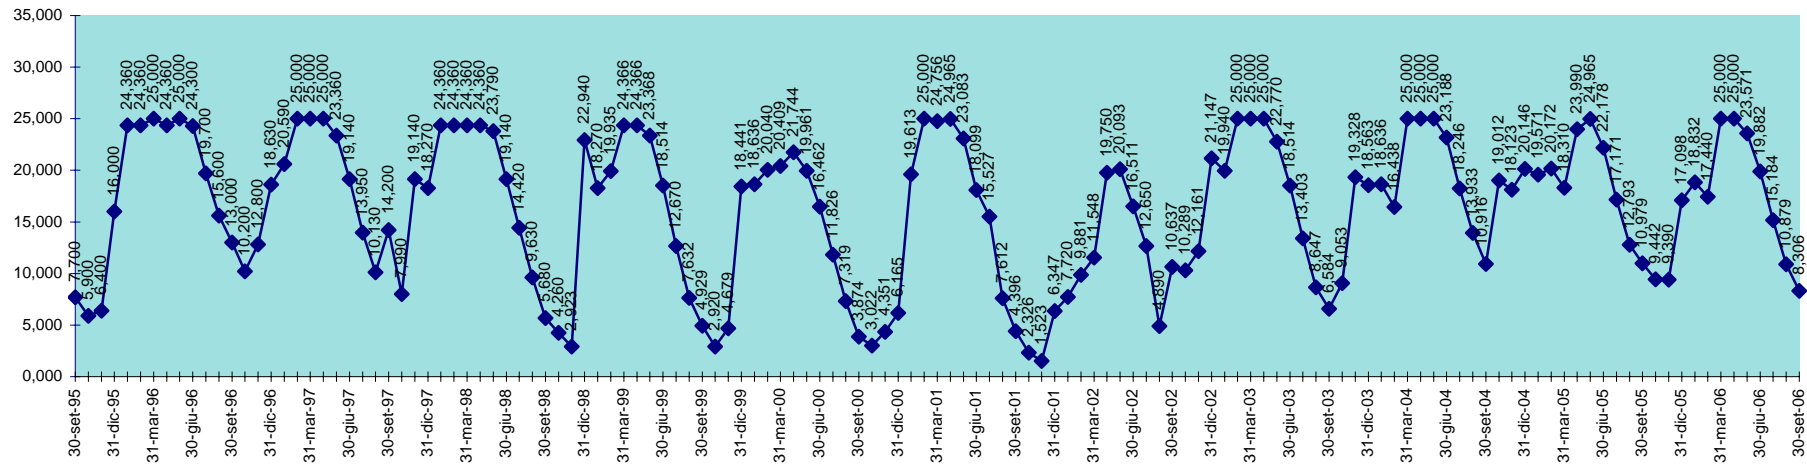

SCALA 1,000 = 1.000.000 MC

INVASO DI MEDAU ZIRIMILIS
DISPONIBILITA' DAL 30.04.2001 AL 30.09.2006

INVASO DI MONTE PRANU
DISPONIBILITA' DAL 30.09.1995 AL 30.09.2006

SCALA 1,000 = 1.000.000 MC

INVASO DEL MULARGIA
DISPONIBILITA' DAL 30.09.1995 AL 30.09.2006

SCALA 1,000 = 1.000.000 MC

INVASO DI OLAI
DISPONIBILITA' DAL 30.04.2001 AL 30.09.2006

INVASO DI POSADA
DISPONIBILITA' DAL 30.09.1995 AL 30.09.2006

SCALA 1,000 = 1.000.000 MC

INVASO DI PUNTA GENNARTA
DISPONIBILITA' DAL 30.09.1995 AL 30.09.2006

SCALA 1,000 = 1.000.000 MC

INVASO DI RIO LENI
DISPONIBILITA' DAL 28.02.2001 AL 30.09.2006

INVASO DI SA FORADA
DISPONIBILITA' DAL 30.09.1995 AL 30.09.2006

INVASO DI S. LUCIA
DISPONIBILITA' DAL 30.09.1995 AL 30.09.2006