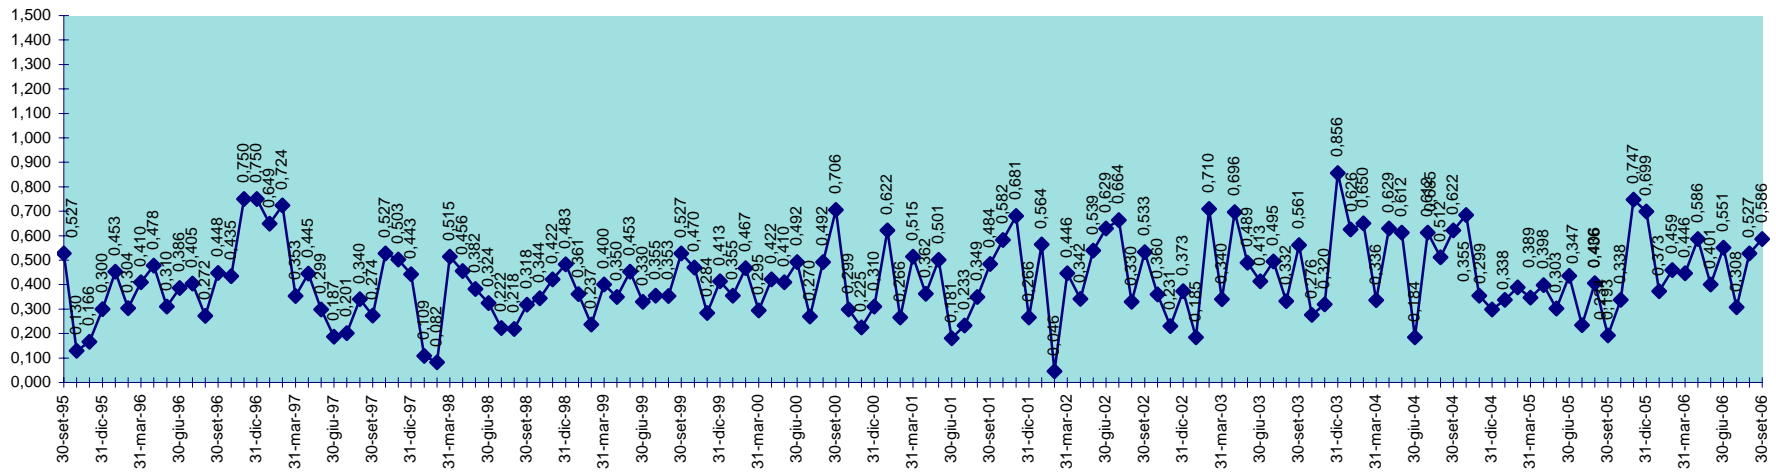

SCALA 1,000 = 1.000.000 MC

**INVASO DI BENZENE
DISPONIBILITA' DAL 30.09.1995 AL 30.09.2006**

SCALA 1,000 = 1.000.000 MC

INVASO DI BIDIGHINZU
DISPONIBILITA' DAL 30.09.1995 AL 30.09.2006

SCALA 1,000 = 1.000.000 MC

**INVASO DI CANTONIERA
DISPONIBILITA' DAL 28.02.2001 AL 30.09.2006**

SCALA 1,000 = 1.000.000 MC

INVASO DI CASAFIUME
DISPONIBILITA' DAL 30.09.1995 AL 30.09.2006

SCALA 1,000 = 1.000.000 MC

INVASO DI CASTELDORIA
DISPONIBILITA' DAL 30.09.1995 AL 30.09.2006

INVASO DI CORONGIU
DISPONIBILITA' DAL 30.09.1995 AL 30.09.2006

SCALA 1,000 = 1.000.000 MC

INVASO DI CUCCHINADORZA
DISPONIBILITA' DAL 30.09.1995 AL 30.09.2006

SCALA 1,000 = 1.000.000 MC

INVASO DEL CUGA
DISPONIBILITA' DAL 30.09.1995 AL 30.09.2006

INVASO DEL TEMO
DISPONIBILITA' DAL 30.09.95 AL 30.09.2006

SCALA 1,000 = 1.000.000 MC

INVASO DI TORREI
DISPONIBILITA' DAL 30.09.1995 AL 30.09.2006

SCALA 1,000 = 1.000.000 MC