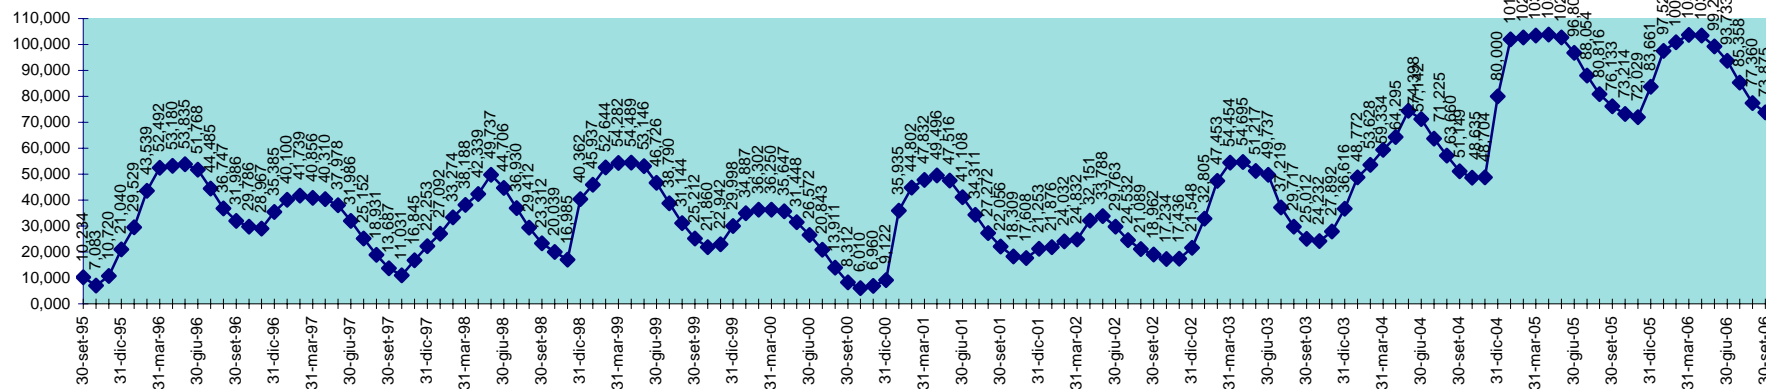

INVASO DI CORONGIU
DISPONIBILITA' DAL 30.09.1995 AL 30.09.2006

SCALA 1,000 = 1.000.000 MC

INVASO DI CUCCHINADORZA
DISPONIBILITA' DAL 30.09.1995 AL 30.09.2006

SCALA 1,000 = 1.000.000 MC

INVASO DEL CUGA
DISPONIBILITA' DAL 30.09.1995 AL 30.09.2006

INVASO DEL FLUMENDOSA
DISPONIBILITA' 30.09.1995 AL 30.09.2006

SCALA 1,000 = 1.000.000 MC

INVASO DI GOVOSAI
DISPONIBILITA' DAL 30.04.1995 AL 30.09.2006

SCALA 1,000 = 1.000.000 MC

INVASO DI GUSANA
 DISPONIBILITA' DAL 30.09.1995 AL 30.09.2006

INVASO DI IS BARROCUS
DISPONIBILITA' DAL 30.09.1995 AL 30.09.2006

SCALA 1,000 = 1.000.000 MC

INVASO DEL LISCIA
DISPONIBILITA' DAL 30.09.1995 AL 30.09.2006

SCALA 1,000 = 1.000.000 MC

INVASO DI MANNU PATTADA
DISPONIBILITA' DAL 30.09.1995 AL 30.09.2006