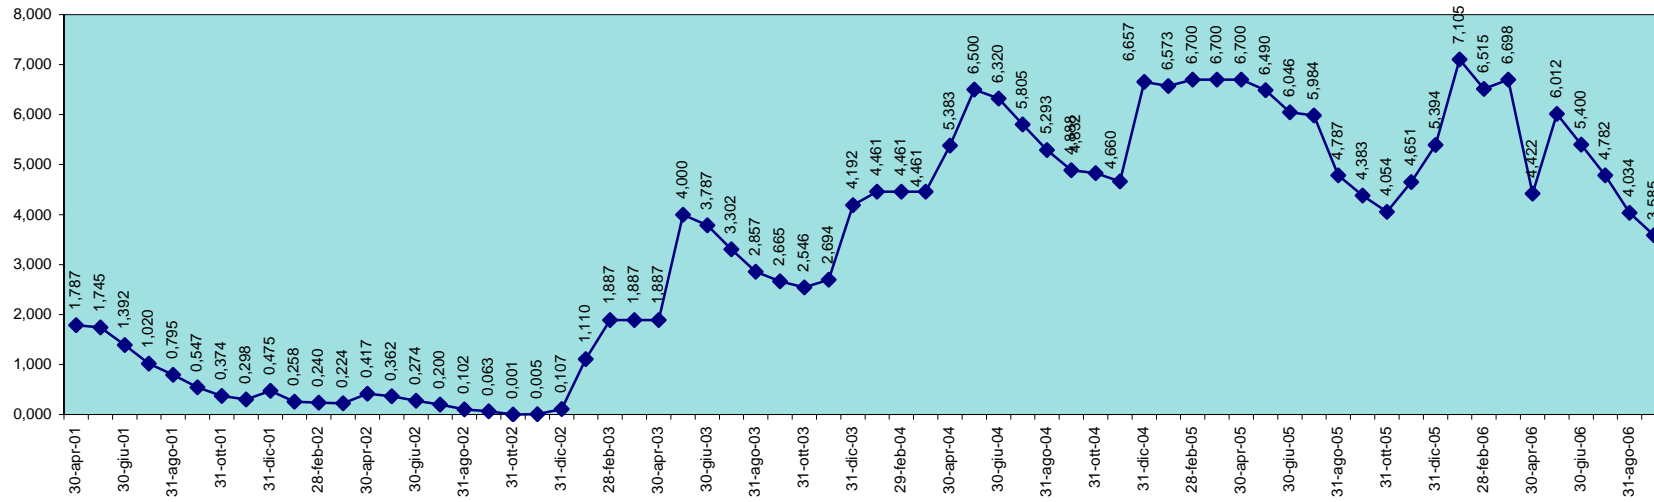

INVASO DI MEDAU ZIRIMILIS
DISPONIBILITA' DAL 30.04.2001 AL 30.09.2006