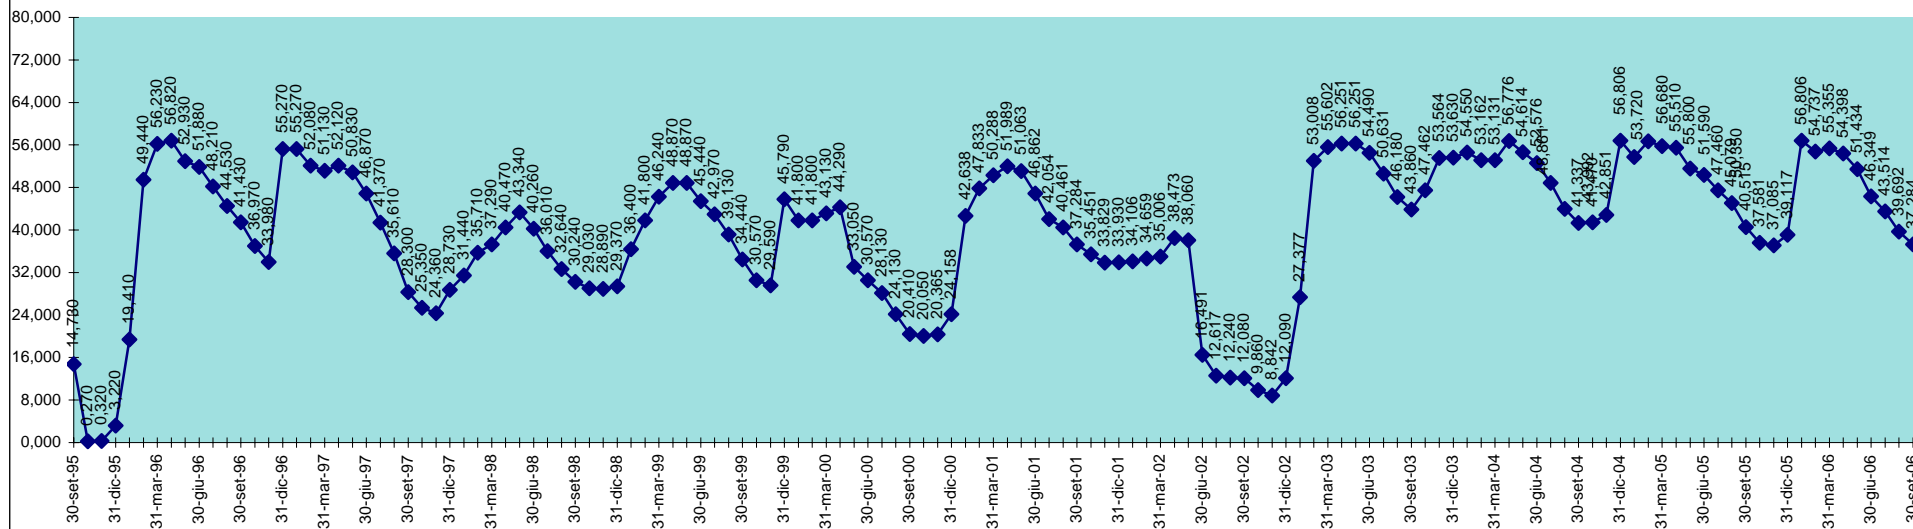

INVASO DEL BASSO CIXERRI
DISPONIBILITA' DAL 30.09.1995 AL 30.09.2006

INVASO DI BAU MUGGERIS
DISPONIBILITA' DAL 30.09.1995 AL 30.09.2006

SCALA 1,000 = 1.000.000 MC

INVASO DI BAU PRESSIU
DISPONIBILITA' DAL 30.09.1995 AL 30.09.2006

SCALA 1,000 = 1.000.000 MC

**INVASO DI BENZENE
DISPONIBILITA' DAL 30.09.1995 AL 30.09.2006**

SCALA 1,000 = 1.000.000 MC

INVASO DI BIDIGHINZU
DISPONIBILITA' DAL 30.09.1995 AL 30.09.2006

SCALA 1,000 = 1.000.000 MC

**INVASO DI CANTONIERA
DISPONIBILITA' DAL 28.02.2001 AL 30.09.2006**

SCALA 1,000 = 1.000.000 MC

INVASO DI CASAFIUME
DISPONIBILITA' DAL 30.09.1995 AL 30.09.2006

SCALA 1,000 = 1.000.000 MC

INVASO DI CASTELDORIA
DISPONIBILITA' DAL 30.09.1995 AL 30.09.2006

INVASO DEL TEMO
DISPONIBILITA' DAL 30.09.95 AL 30.09.2006

SCALA 1,000 = 1.000.000 MC

INVASO DI TORREI
DISPONIBILITA' DAL 30.09.1995 AL 30.09.2006

SCALA 1,000 = 1.000.000 MC