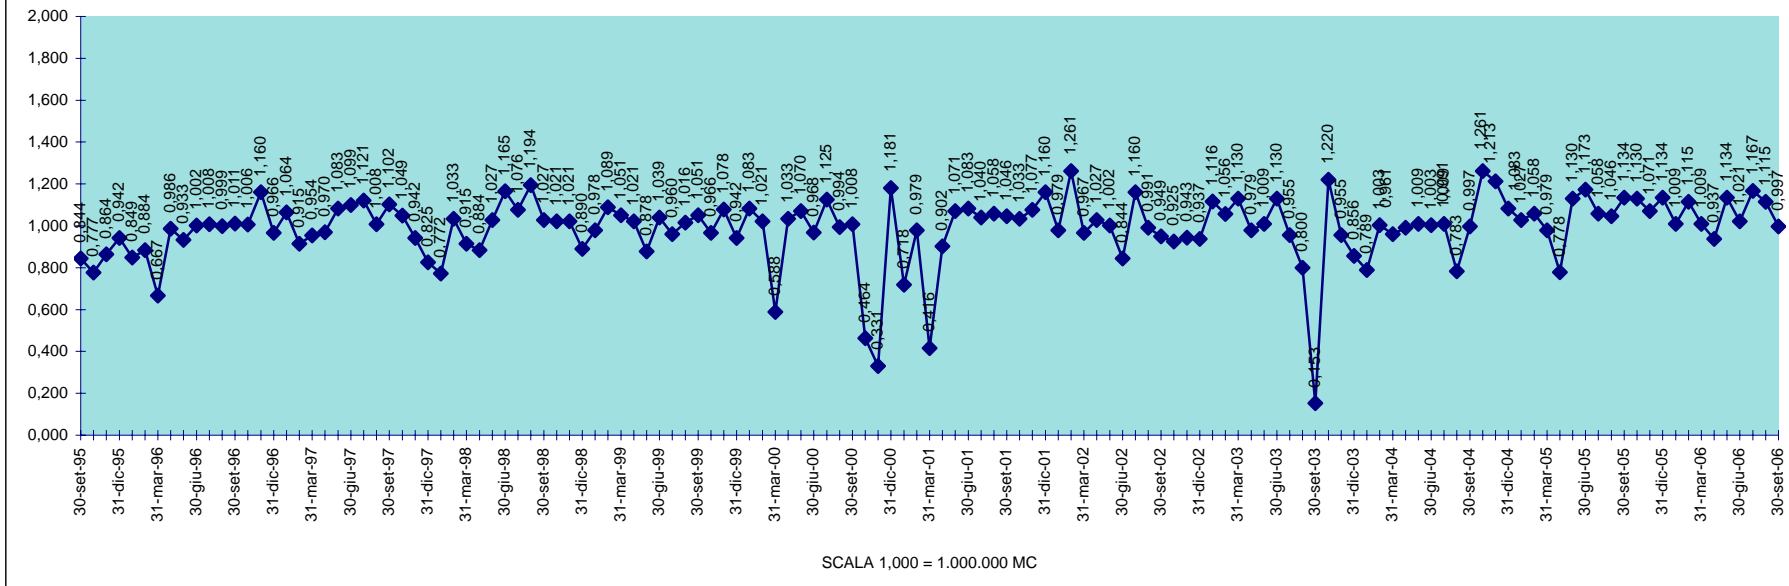

SCALA 1,000 = 1.000.000 MC

INVASO DI OLAI
DISPONIBILITA' DAL 30.04.2001 AL 30.09.2006

INVASO DI POSADA
DISPONIBILITA' DAL 30.09.1995 AL 30.09.2006

SCALA 1,000 = 1.000.000 MC

INVASO DI PUNTA GENNARTA
DISPONIBILITA' DAL 30.09.1995 AL 30.09.2006

SCALA 1,000 = 1.000.000 MC

INVASO DI RIO LENI
DISPONIBILITA' DAL 28.02.2001 AL 30.09.2006

INVASO DI SA FORADA
DISPONIBILITA' DAL 30.09.1995 AL 30.09.2006

INVASO DI S. LUCIA
DISPONIBILITA' DAL 30.09.1995 AL 30.09.2006