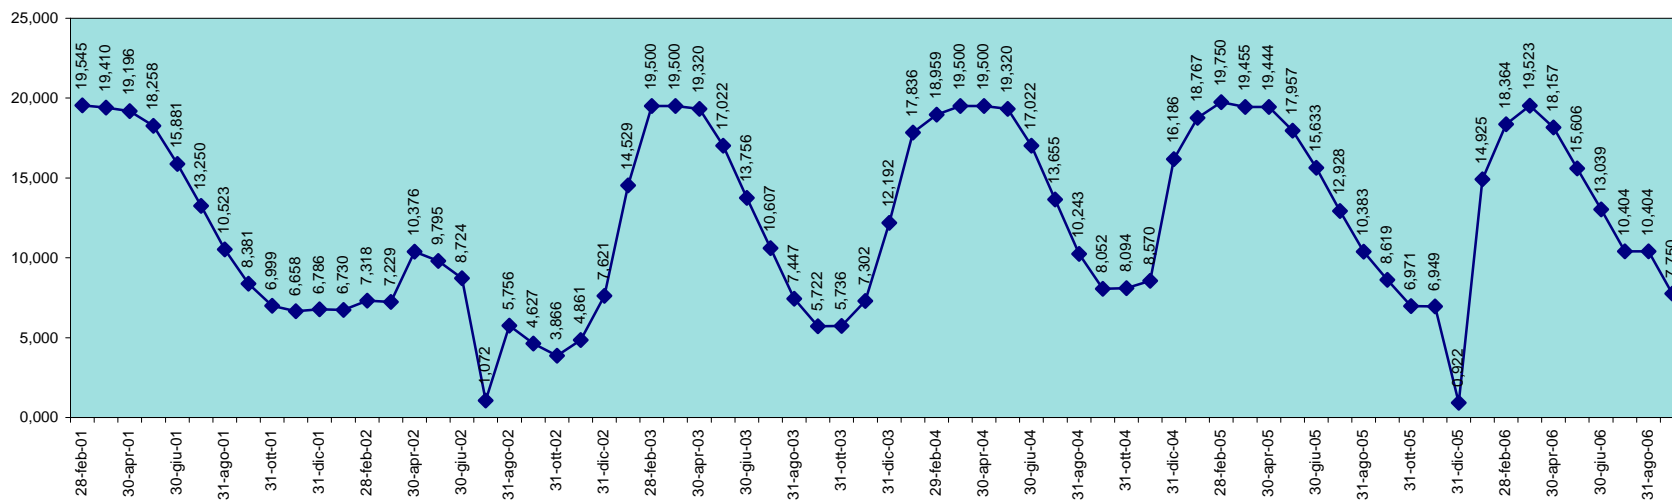

SCALA 1,000 = 1.000.000 MC

INVASO DI OLAI
DISPONIBILITA' DAL 30.04.2001 AL 30.09.2006

INVASO DI POSADA
DISPONIBILITA' DAL 30.09.1995 AL 30.09.2006

SCALA 1,000 = 1.000.000 MC

INVASO DI PUNTA GENNARTA
DISPONIBILITA' DAL 30.09.1995 AL 30.09.2006

SCALA 1,000 = 1.000.000 MC

INVASO DI RIO LENI
DISPONIBILITA' DAL 28.02.2001 AL 30.09.2006

INVASO DI SA FORADA
DISPONIBILITA' DAL 30.09.1995 AL 30.09.2006

INVASO DI S. LUCIA
DISPONIBILITA' DAL 30.09.1995 AL 30.09.2006