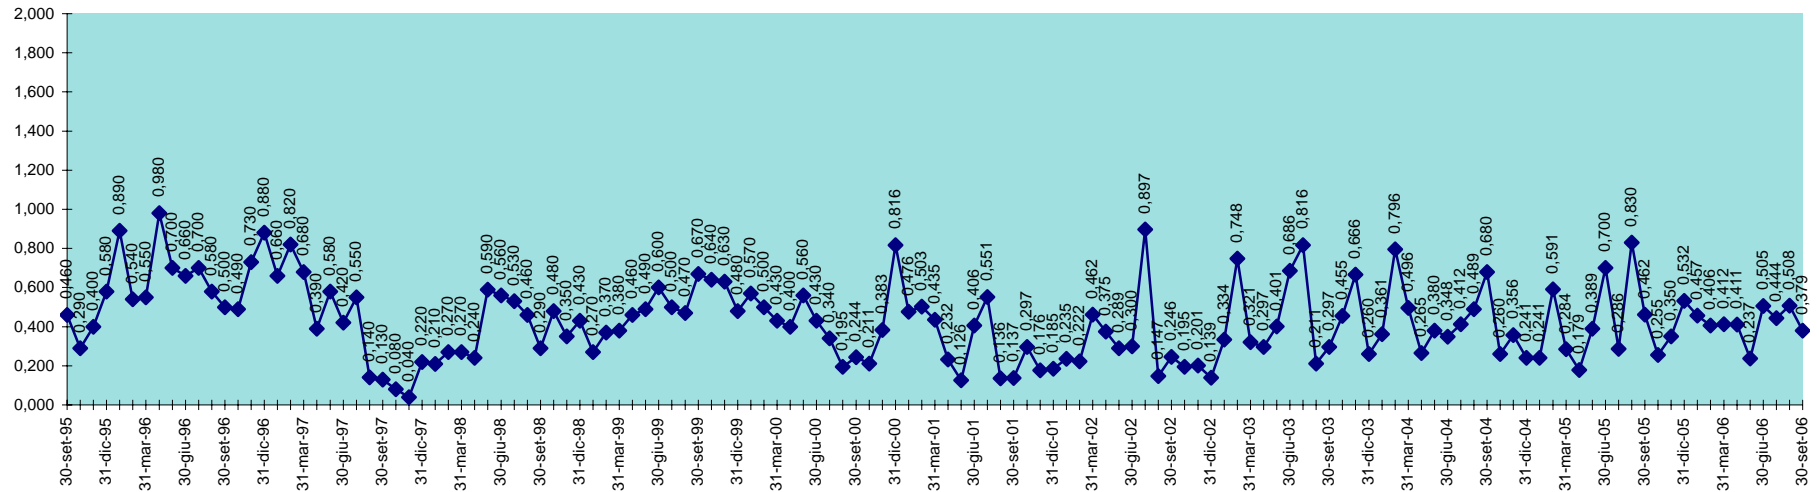

INVASO DEL BASSO CIXERRI
DISPONIBILITA' DAL 30.09.1995 AL 30.09.2006

INVASO DI BAU MUGGERIS
DISPONIBILITA' DAL 30.09.1995 AL 30.09.2006

SCALA 1,000 = 1.000.000 MC

INVASO DI BAU PRESSIU
DISPONIBILITA' DAL 30.09.1995 AL 30.09.2006

SCALA 1,000 = 1.000.000 MC

**INVASO DI BENZENE
DISPONIBILITA' DAL 30.09.1995 AL 30.09.2006**

SCALA 1,000 = 1.000.000 MC

INVASO DI BIDIGHINZU
DISPONIBILITA' DAL 30.09.1995 AL 30.09.2006

SCALA 1,000 = 1.000.000 MC

INVASO DI CORONGIU
DISPONIBILITA' DAL 30.09.1995 AL 30.09.2006

SCALA 1,000 = 1.000.000 MC

INVASO DI CUCCHINADORZA
DISPONIBILITA' DAL 30.09.1995 AL 30.09.2006

SCALA 1,000 = 1.000.000 MC

INVASO DEL CUGA
DISPONIBILITA' DAL 30.09.1995 AL 30.09.2006

INVASO DEL TEMO
DISPONIBILITA' DAL 30.09.95 AL 30.09.2006

SCALA 1,000 = 1.000.000 MC

INVASO DI TORREI
DISPONIBILITA' DAL 30.09.1995 AL 30.09.2006

SCALA 1,000 = 1.000.000 MC