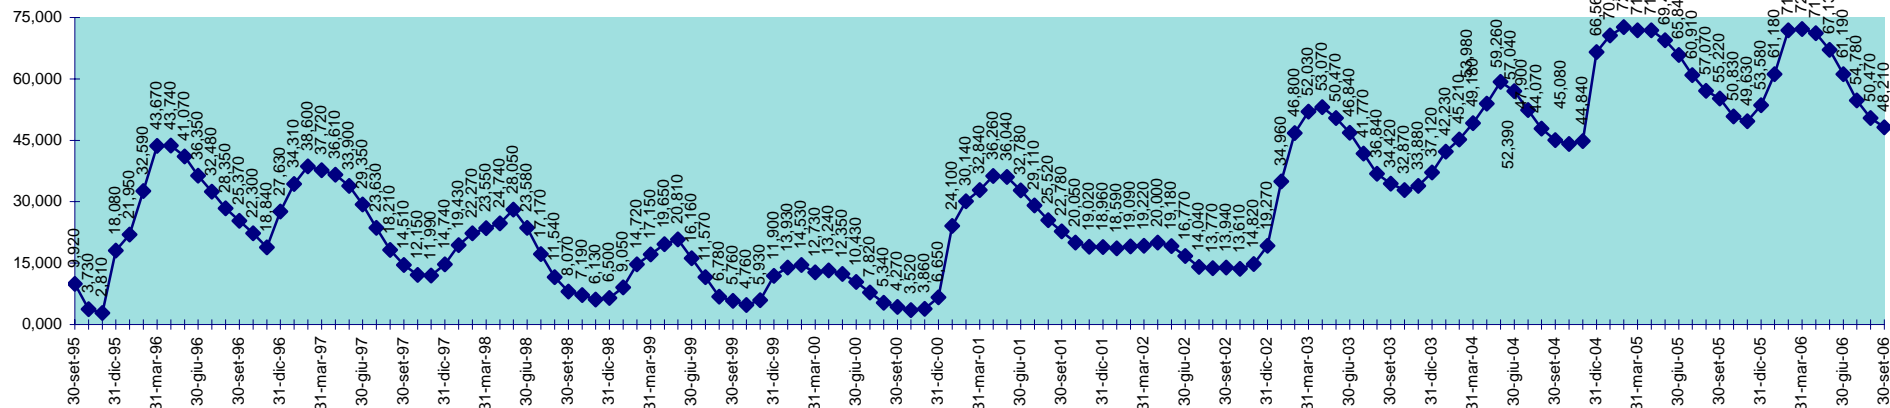

INVASO DEL FLUMENDOSA
DISPONIBILITA' 30.09.1995 AL 30.09.2006

SCALA 1,000 = 1.000.000 MC

INVASO DI GOVOSAI
DISPONIBILITA' DAL 30.04.1995 AL 30.09.2006

SCALA 1,000 = 1.000.000 MC

INVASO DI GUSANA
 DISPONIBILITA' DAL 30.09.1995 AL 30.09.2006

INVASO DI IS BARROCUS
DISPONIBILITA' DAL 30.09.1995 AL 30.09.2006

SCALA 1,000 = 1.000.000 MC

INVASO DEL LISCIA
DISPONIBILITA' DAL 30.09.1995 AL 30.09.2006

SCALA 1,000 = 1.000.000 MC

INVASO DI MANNU PATTADA
DISPONIBILITA' DAL 30.09.1995 AL 30.09.2006

SCALA 1,000 = 1.000.000 MC

INVASO DI MEDAU ZIRIMILIS
DISPONIBILITA' DAL 30.04.2001 AL 30.09.2006

INVASO DI MONTE PRANU
DISPONIBILITA' DAL 30.09.1995 AL 30.09.2006

SCALA 1,000 = 1.000.000 MC

INVASO DEL MULARGIA
DISPONIBILITA' DAL 30.09.1995 AL 30.09.2006

SCALA 1,000 = 1.000.000 MC

INVASO DI OLAI
DISPONIBILITA' DAL 30.04.2001 AL 30.09.2006

INVASO DI POSADA
DISPONIBILITA' DAL 30.09.1995 AL 30.09.2006

SCALA 1,000 = 1.000.000 MC

INVASO DI PUNTA GENNARTA
DISPONIBILITA' DAL 30.09.1995 AL 30.09.2006