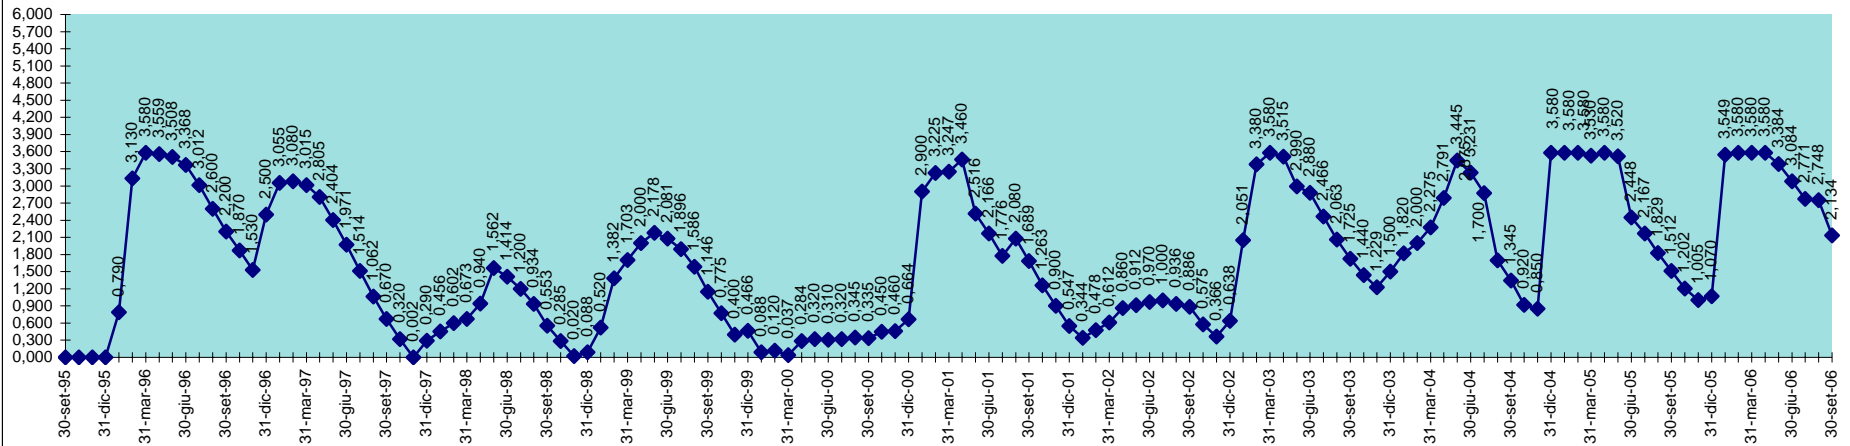

SCALA 1,000 = 1.000.000 MC

INVASO DI OLAI
DISPONIBILITA' DAL 30.04.2001 AL 30.09.2006

INVASO DI POSADA
DISPONIBILITA' DAL 30.09.1995 AL 30.09.2006

SCALA 1,000 = 1.000.000 MC

INVASO DI PUNTA GENNARTA
DISPONIBILITA' DAL 30.09.1995 AL 30.09.2006

SCALA 1,000 = 1.000.000 MC

INVASO DI RIO LENI
DISPONIBILITA' DAL 28.02.2001 AL 30.09.2006

INVASO DI SA FORADA
DISPONIBILITA' DAL 30.09.1995 AL 30.09.2006

INVASO DI S. LUCIA
DISPONIBILITA' DAL 30.09.1995 AL 30.09.2006

SCALA 1,000 = 1.000.000 MC

INVASO DI SIMBIRIZZI
 DISPONIBILITA' DAL 30.09.1995 AL 30.09.2006

SCALA 1,000 = 1.000.000 MC

INVASO DI SOS CANALES
DISPONIBILITA' DAL 30.09.1995 AL 30.09.2006

SCALA 1,000 = 1.000.000 MC

INVASO DEL TEMO
DISPONIBILITA' DAL 30.09.95 AL 30.09.2006

SCALA 1,000 = 1.000.000 MC

INVASO DI TORREI
DISPONIBILITA' DAL 30.09.1995 AL 30.09.2006

SCALA 1,000 = 1.000.000 MC