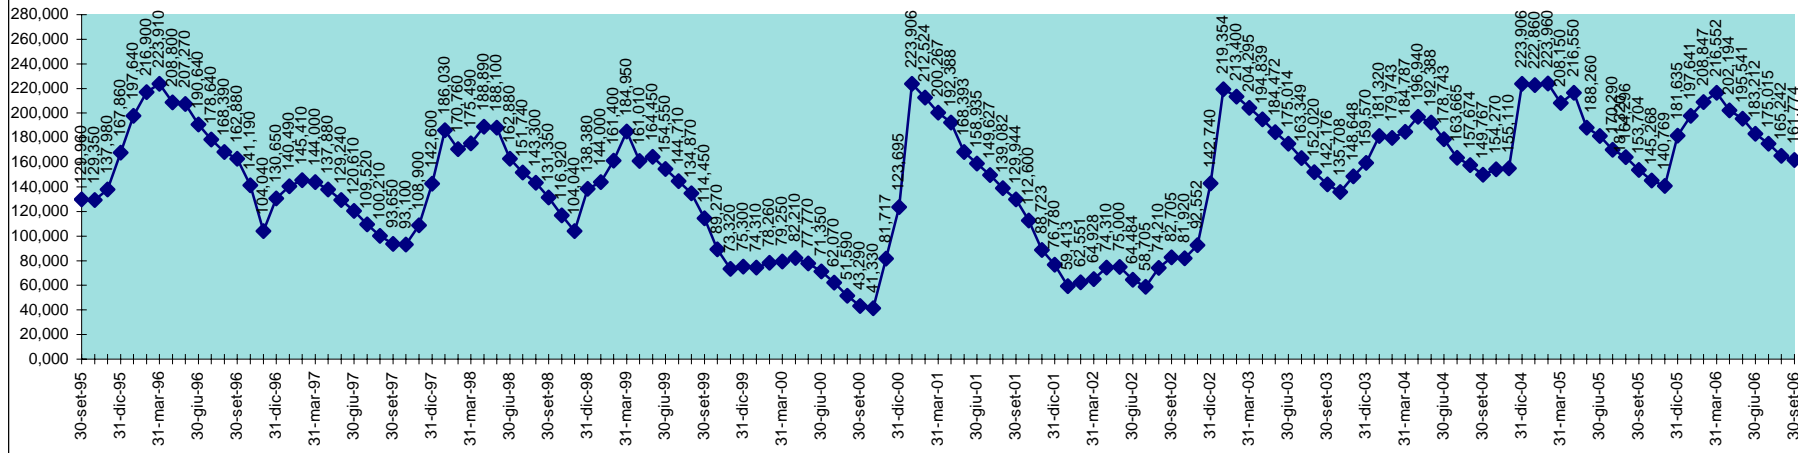

SCALA 1,000 = 1.000.000 MC

**INVASO DI BENZENE
DISPONIBILITA' DAL 30.09.1995 AL 30.09.2006**

SCALA 1,000 = 1.000.000 MC

INVASO DI BIDIGHINZU
DISPONIBILITA' DAL 30.09.1995 AL 30.09.2006

SCALA 1,000 = 1.000.000 MC

**INVASO DI CANTONIERA
DISPONIBILITA' DAL 28.02.2001 AL 30.09.2006**

SCALA 1,000 = 1.000.000 MC

INVASO DI CASAFIUME
DISPONIBILITA' DAL 30.09.1995 AL 30.09.2006

SCALA 1,000 = 1.000.000 MC

INVASO DI CASTELDORIA
DISPONIBILITA' DAL 30.09.1995 AL 30.09.2006

SCALA 1,000 = 1.000.000 MC

INVASO DEL CEDRINO
DISPONIBILITA' DAL 30.09.1995 AL 30.09.2006

SCALA 1,000 = 1.000.000 MC

INVASO DEL COGHINAS
DISPONIBILITA' DAL 30.09.1995 AL 30.09.2006

SCALA 1,000 = 1.000.000 MC

INVASO DI CORONGIU
DISPONIBILITA' DAL 30.09.1995 AL 30.09.2006

SCALA 1,000 = 1.000.000 MC

INVASO DI CUCCHINADORZA
DISPONIBILITA' DAL 30.09.1995 AL 30.09.2006

SCALA 1,000 = 1.000.000 MC

INVASO DEL CUGA
DISPONIBILITA' DAL 30.09.1995 AL 30.09.2006