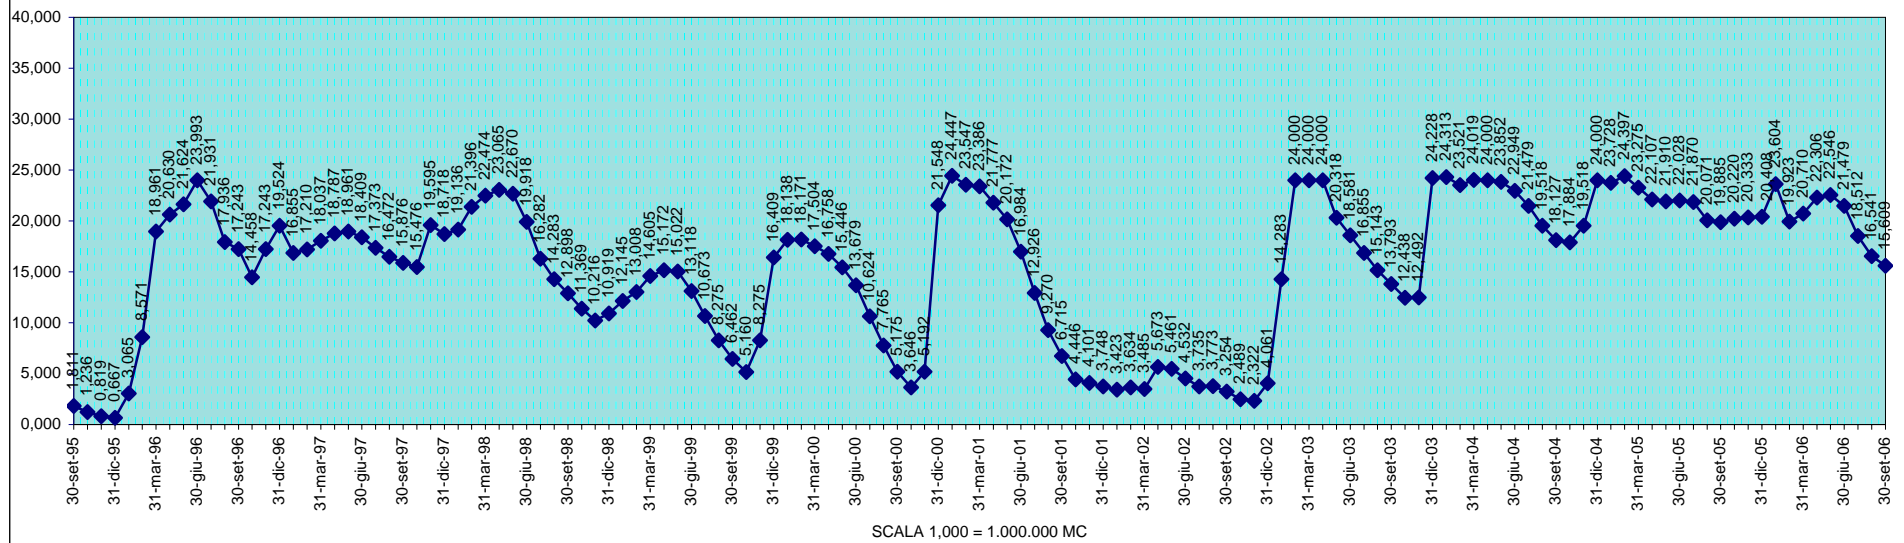

INVASO DEL BASSO CIXERRI
DISPONIBILITA' DAL 30.09.1995 AL 30.09.2006

INVASO DI BAU MUGGERIS
DISPONIBILITA' DAL 30.09.1995 AL 30.09.2006

SCALA 1,000 = 1.000.000 MC

INVASO DI BAU PRESSIU
DISPONIBILITA' DAL 30.09.1995 AL 30.09.2006

SCALA 1,000 = 1.000.000 MC

**INVASO DI BENZENE
DISPONIBILITA' DAL 30.09.1995 AL 30.09.2006**

SCALA 1,000 = 1.000.000 MC

INVASO DI BIDIGHINZU
DISPONIBILITA' DAL 30.09.1995 AL 30.09.2006

SCALA 1,000 = 1.000.000 MC

**INVASO DI CANTONIERA
DISPONIBILITA' DAL 28.02.2001 AL 30.09.2006**

SCALA 1,000 = 1.000.000 MC

INVASO DI CASAFIUME
DISPONIBILITA' DAL 30.09.1995 AL 30.09.2006

SCALA 1,000 = 1.000.000 MC

INVASO DI CASTELDORIA
DISPONIBILITA' DAL 30.09.1995 AL 30.09.2006

INVASO DEL TEMO
DISPONIBILITA' DAL 30.09.95 AL 30.09.2006

SCALA 1,000 = 1.000.000 MC

INVASO DI TORREI
DISPONIBILITA' DAL 30.09.1995 AL 30.09.2006

SCALA 1,000 = 1.000.000 MC